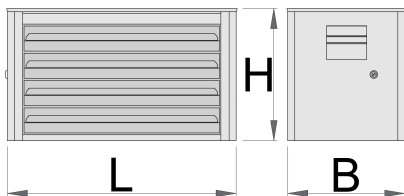

Dulap Eurovision - 4 compartimente

939/4EV

Profile

Caracteristicile produsului

- tabla cu gauri perforate
- sistem de inchidere
- lock with key included also foam keyring
- sertare pe rulmenti
- protectie a sertarelor sintetice si a sculelor contra deteriorarii
- vopsite cu vopsele ecologice fara cadmiu si plumb
- 4 sertare, dim. 560x275x70 mm
- Capacitatea sertarelor: 30 kg

620420

L

690

B

355

H

394

24800

* Imaginea produsului este simbolica. Toate dimensiunile sunt exprimate în mm, greutatea în grame.

0 (pictures)

Piese de schimb

Lock with keys

Glisiera pe rulment pentru 940ECO

Related products

Carucior de scule Eurovision

Dulap Eurovision - 3 compartimente

Carucior de scule Eurovision