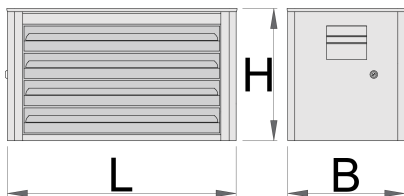

Dulap Eurovision - 4 compartimente

Hidden

939/4EV

Profile

Caracteristicile produsului

- tabla cu gauri perforate
- sistem de inchidere
- lock with key included also foam keyring
- sertare pe rulmenti
- protectie a sertarelor sintetica si a sculelor contra deteriorarii
- vopsele cu vopsele ecologice fara cadmiu si plumb
- 4 sertare, dim. 560x275x70 mm
- Capacitatea sertarelor: 30 kg

620420

L

690

B

355

H

394

24800

* Imaginea produsului este simbolica. Toate dimensiunile sunt exprimate în mm, greutatea în grame.

0 (pictures)

Piese de schimb

Lock with keys

Glisiera pe rulment pentru 940ECO

Related products

Carucior de scule Eurovision

Dulap Eurovision - 3 compartimente

Carucior de scule Eurovision