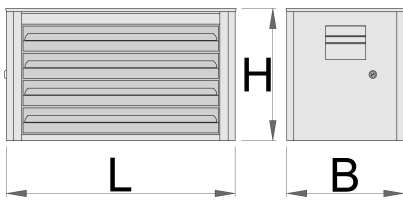

Dulap Eurovision - 4 compartimente

939/4EV

Profile

Caracteristicile produsului

- tabla cu gauri perforate
- sistem de inchidere
- lock with key included also foam keyring
- sertare pe rulmenti
- protectie a sertarelor sintetice si a sculelor contra deteriorarii
- vopsite cu vopsele ecologice fara cadmiu si plumb
- 4 sertare, dim. 560x275x70 mm
- Capacitatea sertarelor: 30 kg

620420

L

690

B

355

H

394

24800

* Imaginea produsului este simbolica. Toate dimensiunile sunt exprimate în mm, greutatea în grame.

0 (pictures)

Piese de schimb

Lock with keys

Glisiera pe rulment pentru 940ECO

Related products

Carucior de scule Eurovision

Dulap Eurovision - 3 compartimente

Carucior de scule Eurovision