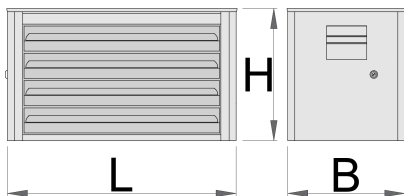

Szafka narzędziowa Eurovision - z 4 szufladami

939/4EV

Profile

Cechy produktu

- materiał: blacha stalowa premium PLUS
- zamek centralny
- zamek z kluczykiem posiada również breloczek
- szuflady z prowadnicami na łożyskach kulkowych
- syntetyczna wyściółka chroni szuflady i narzędzia przed uszkodzeniami
- lakierowane lakierem eco w standardzie Qualicoat
- 4 szuflady, 560x275x70 mm
- obciążalność szuflad : 30 kg

620420

L

690

B

355

H

394

24800