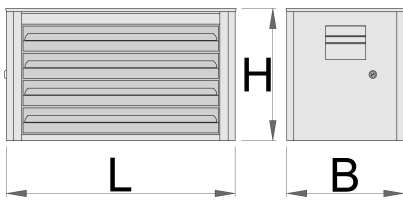

Gereedschapkist Eurovision - 4 delig

939/4EV

Profielen

Product attributen

- materiaal: premium PLUS plaatstaal
- central locking system with a lock and folding key
- slot met sleutel inbegrepen en foam-sleutelhanger
- drawers with ball-bearing slides
- the synthetic covering protects drawers and tools from damage
- coated with eco colour of Qualicoat quality standard
- 4 drawers L 560 x W 275 x H 70 mm
- maximum capacity of each drawer: 30kg

620420

L

690

B

355

H

394

24800

* Afbeeldingen van producten zijn symbolisch. Alle afmetingen zijn in mm en gewicht in gram. Alle vermelde afmetingen kunnen variëren in tolerantie.

Gebruik (Afbeeldingen)

Onderdelen

Slot met sleutels

Ball bearing slide, set of 1 pair