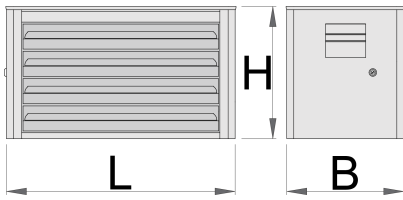

Gereedschapkist Eurovision - 4 delig

939/4EV

Profielen

Product attributen

- materiaal: premium PLUS plaatstaal
- central locking system with a lock and folding key
- slot met sleutel inbegrepen en foam-sleutelhanger
- drawers with ball-bearing slides
- the synthetic covering protects drawers and tools from damage
- coated with eco colour of Qualicoat quality standard
- 4 drawers L 560 x W 275 x H 70 mm
- maximum capacity of each drawer: 30kg

* Afbeeldingen van producten zijn symbolisch. Alle afmetingen zijn in mm en gewicht in gram. Alle vermelde afmetingen kunnen variëren in tolerantie.

Gebruik (Afbeeldingen)

Onderdelen

Slot met sleutels

Ball bearing slide, set of 1 pair