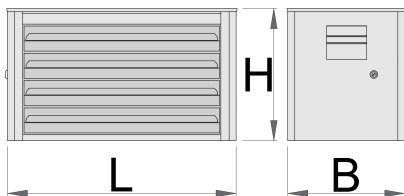

Четвороделна касета за алат EURO VISION

939/4EV

Profiles

Product features

- материјал: специјален ПЛУС челичен лим
- централно заклучување со брава и клуч на преклопување
- брава со клуч вклучува и привезок
- фиоки со топчести лизгачи
- нелизгавата синтетичка облога ги штити фиоките и алатите од оштетување
- обложена со еко боја на Qualicoat стандард за квалитет
- 4 фиоки, L 560 x W 275 x H 70 mm
- капацитет на носивост на фиоки: 30 kg

620420

L

690

B

355

H

394

24800

* Сликите на производите се симболични. Сите димензии се во мм, тежината е во грамови. Сите наведени димензии може да се разликуваат во ниво на толеранција

Usage (pictures)

Spare parts

Брава со клучеви

Топчести шини, сет од 1 пар