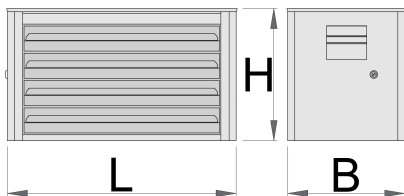

Cassettera portautensili Eurovision - 4 scomparti

939/4EV

Profili

Attributi del prodotto

- materiale: lamiera di metallo PLUS premium
- sistema di chiusura
- serratura con chiave inclusa, portachiavi in schiuma
- cassetti con guide con cuscinetti a sfere
- la copertura sintetica protegge i cassetti e gli utensili da danneggiamenti
- laccatura ecologica con colori senza cadmio e piombo
- 4 cassetti (dim. 560x275x70 mm)
- portata dei cassetti: 30 kg.

620420

L

690

B

355

H

394

24800

* Le immagini dei prodotti sono puramente simboliche. Tutte le dimensioni sono in mm, peso in grammi.

Utilizzo (pictures)

Parti di ricambio

Serratura con chiavi

Guida con cuscinetti a sfera per 940ECO

Related products