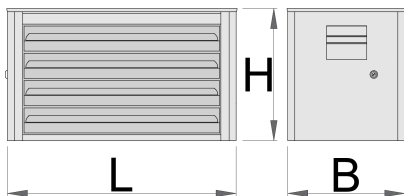

## Attributi del prodotto

- materiale: lamiera di metallo PLUS premium
- sistema di chiusura
- serratura con chiave inclusa, portachiavi in schiuma
- cassetti con guide con cuscinetti a sfere
- la copertura sintetica protegge i cassetti e gli utensili da danneggiamenti
- laccatura ecologica con colori senza cadmio e piombo
- 4 cassetti (dim. 560x275x70 mm)
- portata dei cassetti: 30 kg.

\* Le immagini dei prodotti sono puramente simboliche. Tutte le dimensioni sono in mm, peso in grammi.