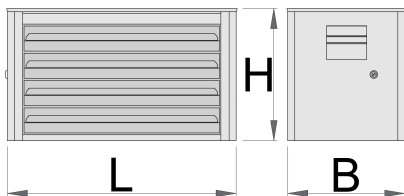

Eurovision szerszámláda - 4 fiókkal

939/4EV

Profilok

Termékjellemzők

- anyaga: Premium Plus acéllemez
- központi kulcsos zárrendszer összecusukható kulccsal
- mellékelt habszivacs kulcstartóval
- fiókok golyóscsapágyazott sínekkel
- szintetikus fiókbetét védi a fiókok belsejét és a szerszámokat a sérüléstől
- környezetbarát porszórt festékbevonattal Qualicoat minőségi szabvány szerint
- 4 fiókkal (H 560 x Sz 275 x M 70 mm)
- fiókok egyenkénti teherbírása: 30 kg

620420

L

690

B

355

H

394

24800

* A termékeképek illusztrációk. Minden feltüntetett méret milliméterben, a tömegek grammban. Az összes feltüntetett méret eltérhet a toleranciának megfelelően.

Használat (pictures)

Pótalkatrészek

Zár kulcsokkal