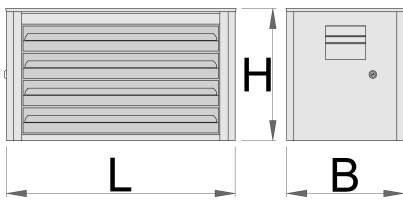

Eurovision szerszámláda - 4 fiókkal

939/4EV

Profilok

Termékjellemzők

- anyaga: Premium Plus acéllemez
- központi kulcsos zárrendszer összecusukható kulccsal
- mellékelt habszivacs kulcstartóval
- fiókok golyóscsapágyazott sínekkel
- szintetikus fiókbetét védi a fiókok belsejét és a szerszámokat a sérüléstől
- környezetbarát porszórt festékbevonattal Qualicoat minőségi szabvány szerint
- 4 fiókkal (H 560 x Sz 275 x M 70 mm)
- fiókok egyenkénti teherbírása: 30 kg

620420

L

690

B

355

H

394

24800

* A termékeképek illusztrációk. Minden feltüntetett méret milliméterben, a tömegek grammban. Az összes feltüntetett méret eltérhet a toleranciának megfelelően.

Használat (pictures)

Pótalkatrészek

Zár kulcsokkal