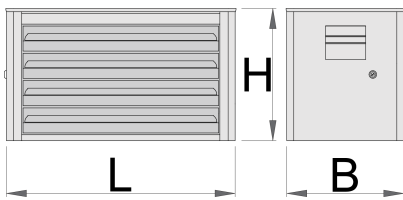

Εργαλειοθήκη Eurovision 4 διαμερισμάτων

Hidden

939/4EV

Προφίλ

Χαρακτηριστικά προϊόντος

- Υλικό: premium plus χαλυβδόφυλλο
- Κεντρικό σύστημα κλειδώματος με αναδιπλούμενο κλειδί
- κλειδαριά με κλειδί, που περιλαμβάνει μπρελόκ από αφρώδες υλικό
- οδηγοί συρταριών με ρουλεμάν
- συνθετικό προστατευτικό κάλυμμα συρταριών και εργαλείων
- οικολογικό λακάρισμα με χρώμα ποιότητας προτύπου Qualicoat
- 4 συρτάρια L 560 x Π 275 x Υ 70 mm
- αντοχή συρταριών: 30kg

620420

L

690

B

355

H

394

24800

* Οι εικόνες των προϊόντων είναι συμβολικές. Όλες οι διαστάσεις είναι σε mm, το βάρος είναι σε γραμμάρια. Όλες οι αναφερόμενες διαστάσεις μπορεί να διαφέρουν σε ανοχές.

Χρήση (εικόνες)

Ανταλλακτικά

Lock with keys