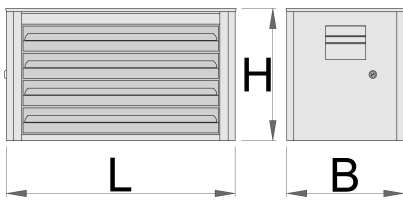

Εργαλειοθήκη Eurovision 4 διαμερισμάτων

939/4EV

Προφίλ

Χαρακτηριστικά προϊόντος

- Υλικό: premium plus χαλυβδόφυλλο
- Κεντρικό σύστημα κλειδώματος με αναδιπλούμενο κλειδί
- κλειδαριά με κλειδί, που περιλαμβάνει μπρελόκ από αφρώδες υλικό
- οδηγοί συρταριών με ρουλεμάν
- συνθετικό προστατευτικό κάλυμμα συρταριών και εργαλείων
- οικολογικό λακάρισμα με χρώμα ποιότητας προτύπου Qualicoat
- 4 συρτάρια L 560 x Π 275 x Υ 70 mm
- αντοχή συρταριών: 30kg

620420

L

690

B

355

H

394

24800

* Οι εικόνες των προϊόντων είναι συμβολικές. Όλες οι διαστάσεις είναι σε mm, το βάρος είναι σε γραμμάρια. Όλες οι αναφερόμενες διαστάσεις μπορεί να διαφέρουν σε ανοχές.

Χρήση (εικόνες)

Ανταλλακτικά

Lock with keys