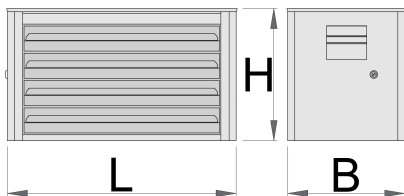

Εργαλειοθήκη Eurovision 4 διαμερισμάτων

939/4EV

Προφίλ

Χαρακτηριστικά προϊόντος

- Υλικό: premium plus χαλυβδόφυλλο
- Κεντρικό σύστημα κλειδώματος με αναδιπλούμενο κλειδί
- κλειδαριά με κλειδί, που περιλαμβάνει μπρελόκ από αφρώδες υλικό
- οδηγοί συρταριών με ρουλεμάν
- συνθετικό προστατευτικό κάλυμμα συρταριών και εργαλείων
- οικολογικό λακάρισμα με χρώμα ποιότητας προτύπου Qualicoat
- 4 συρτάρια L 560 x Π 275 x Υ 70 mm
- αντοχή συρταριών: 30kg

620420

L

690

B

355

H

394

24800

* Οι εικόνες των προϊόντων είναι συμβολικές. Όλες οι διαστάσεις είναι σε mm, το βάρος είναι σε γραμμάρια. Όλες οι αναφερόμενες διαστάσεις μπορεί να διαφέρουν σε ανοχές.

Χρήση (εικόνες)

Ανταλλακτικά

Lock with keys