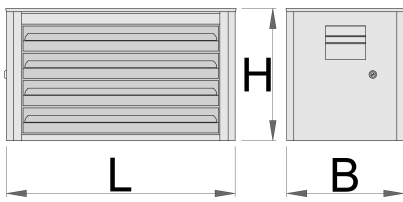

## Description produit

- matière : tôle Premium Plus
- système de verrouillage centralisé avec clé repliable
- serrure à clé, un porte clé mousse inclu
- tiroirs coulissants avec glissières sur roulement
- tiroirs recouverts de feutrine
- laque éco à la norme Qualicoat
- 4 tiroirs de dim L560xP275xH70mm
- capacité des tiroirs : 30 kg