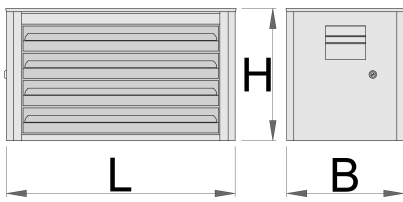

Coffre EUROVISION – 4 compartiments

939/4EV

Profils

Description produit

- matière : tôle Premium Plus
- système de verrouillage centralisé avec clé repliable
- serrure à clé, un porte clé mousse inclu
- tiroirs coulissants avec glissières sur roulement
- tiroirs recouverts de feutrine
- laque éco à la norme Qualicoat
- 4 tiroirs de dim L560xP275xH70mm
- capacité des tiroirs : 30 kg

620420

L

690

B

355

H

394

24800

* Les images des produits ne sont pas contractuelles. Toutes les dimensions sont en mm, les poids en grammes.

Utilisation (pictures)

Pièces de rechange

Serrure + clés

glissières à roulements à billes pour 940 ECO