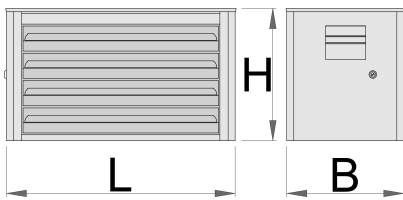

## Description produit

- Matière : tôle Premium Plus
- Système de verrouillage centralisé avec clé repliable
- Serrure à clé, un porte clé inclu
- Tiroirs coulissants avec glissières sur roulement
- Tiroirs recouverts de feutrine
- Laque éco à la norme Qualicoat
- 4 tiroirs dim L 560 x P 275 x H 70 mm
- Capacité des tiroirs : 30 kg