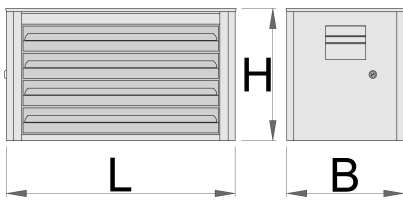

Coffre EUROVISION - 4 compartiments

939/4EV

Profils

Description produit

- Matière : tôle Premium Plus
- Système de verrouillage centralisé avec clé repliable
- Serrure à clé, un porte clé inclu
- Tiroirs coulissants avec glissières sur roulement
- Tiroirs recouverts de feutrine
- Laque éco à la norme Qualicoat
- 4 tiroirs dim L 560 x P 275 x H 70 mm
- Capacité des tiroirs : 30 kg

620420

L

690

B

355

H

394

24800

* Les images des produits ne sont pas contractuelles. Toutes les dimensions sont en mm, les poids en grammes.

Utilisation (pictures)

Pièces de rechange

Serrure + clés

glissières à roulements à billes pour 940 ECO