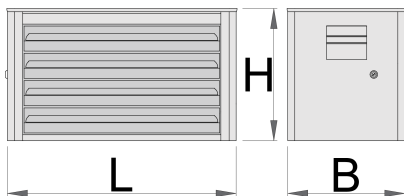

Bedna na nářadí Eurovision - 4 zásuvky

939/4EV

Profily

Vlastnosti produktu

- materiál: Premium Plus plech
- centrální zamykání zámkem a sklápěcím klíčem
- součástí zámku je také pěnový přívěšek na klíče
- 100% výsuvné zásuvky na kolečkových ložiskách
- syntetický potah povrchu chrání zásuvky a nástroje před poškozením
- použita ekologická barva standardu kvality Qualicoat
- 4 zásuvky L 560 x W 275 x H 70 mm
- Kapacita zásuvek: 30 kg

620420

L

690

B

355

H

394

24800

* Obrázky produktů jsou symbolické. Všechny rozměry jsou v mm a hmotnost v gramech. Všechny uvedené rozměry se mohou lišit v toleranci.

Používání (obrázky)

náhradní části

Zámek s klíčem

Vodící lišty pro zásuvky do 940ECO