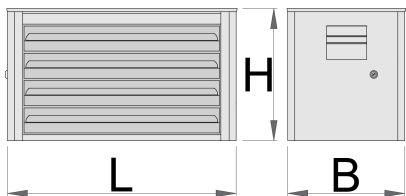

Шкаф метален с 4 чекмеджета

939/4EV

Профили

Параметри на продукта

- материал: ламарина
- заключващ механизъм
- заключването включва ключ и пенообразен ключодържател
- водачи за чекмеджета със сачмени лагери
- синтетичната покривка предпазва чекмеджетата и инструментите от нараняване
- боядисани с екологична боя, несъдържаща кадмий и олово
- 4 чекмеджета, размери 560x275x70 mm
- капацитет на чекмеджетата: 30 кг.

620420

L

690

B

355

H

394

24800