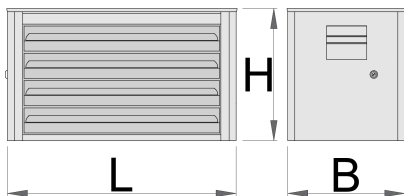

Шкаф метален с 4 чекмеджета

939/4EV

Профили

Параметри на продукта

- материал: ламарина
- заключващ механизъм
- заключването включва ключ и пенообразен ключодържател
- водачи за чекмеджета със сачмени лагери
- синтетичната покривка предпазва чекмеджетата и инструментите от нараняване
- боядисани с екологична боя, несъдържаща кадмий и олово
- 4 чекмеджета, размери 560x275x70 mm
- капацитет на чекмеджетата: 30 кг.

620420

L

690

B

355

H

394

24800