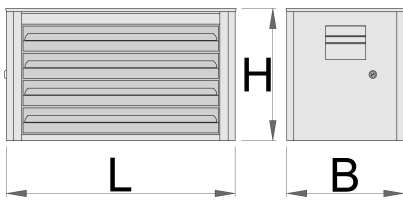

## Product attributen

- material: premium PLUS sheet metal
- central locking system with a lock and folding key
- slot met sleutel, ook schuimrubberen sleutelhanger meegeleverd
- drawers with ball-bearing slides
- the synthetic covering protects drawers and tools from damage
- coated with eco colour of Qualicoat quality standard
- 4 drawers L 560 x W 275 x H 70 mm
- maximum capacity of each drawer: 30kg

\* Afbeeldingen van producten zijn symbolisch. Alle afmetingen zijn in mm, en het gewicht in grammen. Alle vermelde afmetingen kunnen variëren in tolerantie.