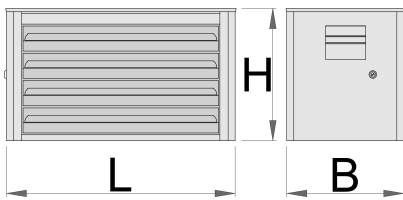

Gereedschapkist Eurovision - 4 delig

939/4EV

Profielen

Product attributen

- material: premium PLUS sheet metal
- central locking system with a lock and folding key
- slot met sleutel, ook schuimrubberen sleutelhanger meegeleverd
- drawers with ball-bearing slides
- the synthetic covering protects drawers and tools from damage
- coated with eco colour of Qualicoat quality standard
- 4 drawers L 560 x W 275 x H 70 mm
- maximum capacity of each drawer: 30kg

620420

L

690

B

355

H

394

24800

* Afbeeldingen van producten zijn symbolisch. Alle afmetingen zijn in mm, en het gewicht in grammen. Alle vermelde afmetingen kunnen variëren in tolerantie.

Gebruik (Afbeeldingen)

Onderdelen

Lock with keys