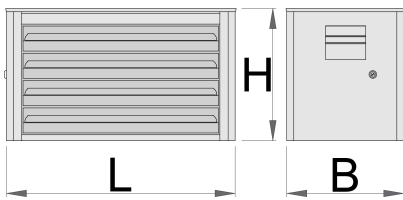

## Product features

- Materiali: fletë metalike
- Sistemi mbyllje
- bravë me çelës dhe varëse
- mbathje me rrëshqitje-top duke mbajtur
- mbulon sintetike mbrojtur mbathje dhe mjetet nga dëmtimi
- veshura me llak e mjedisit me kadmium dhe të çojë ngjyra falas
- 4 mbathje, dimensionin 560x275x70 mm
- Kapaciteti maksimal i çdo sirtar: 30kg

\* Imazhet e produkteve janë simbolike. Të gjitha dimensionet janë në mm, pesha në gram. Të gjitha dimensionet e listuara mund të ndryshojnë në tolerancë.