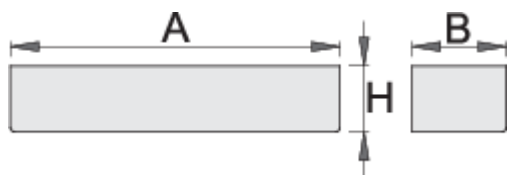

Držiak na flaše pre 940EV

940EVS7

Profiles

[_\(/sk/support/warranty\)](https://sk.support.warranty)

Product features

- materiál: premium oceľový plech
- možnosť prichytiť s vozíkom Eurovision

620419

L