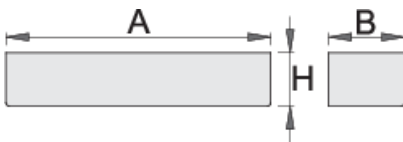

Bussenhouder voor 940EV

940EVS7

Profielen

Product attributen

- materiaal: premium plaatstaal
- possibility to fit with tool carriage Eurovision

620419

L

350

B

100

H

85

978

* Afbeeldingen van producten zijn symbolisch. Alle afmetingen zijn in mm en gewicht in gram. Alle vermelde afmetingen kunnen variëren in tolerantie.