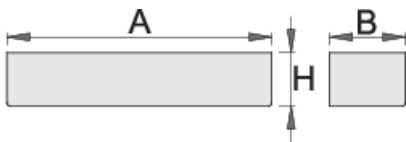

Palacktartó (940EV)

940EVS7

Profilok

Termékjellemzők

- anyaga: Premium acéllemez
- Eurovision szerszámkocsikhoz illeszthető

620419

L

350

B

100

H

85

978

* A termékeképek illusztrációk. Minden feltüntetett méret milliméterben, a tömegek grammokban. Az összes feltüntetett méret eltérhet a toleranciának megfelelően.