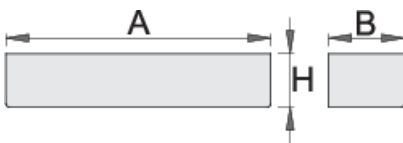

## Description produit

- matière : tôle d'acier Premium
- adaptable aux servantes EuroVision

620419

L

350

B

100

H