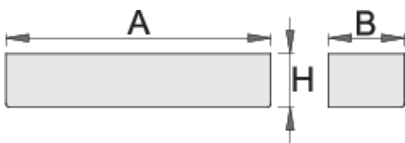

Support-bouteilles pour servante EUROVISION

940EVS7

Profils

Description produit

- matière : tôle d'acier Premium
- adaptable aux servantes EuroVision

620419

L

350

B

100

H

85

978

* Les images des produits ne sont pas contractuelles. Toutes les dimensions sont en mm, les poids en grammes.