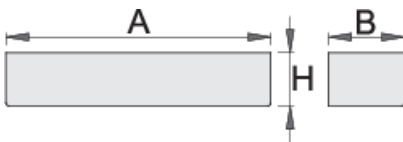

Holder for bottles for 940EV

940EVS7

Profielen

Product attributen

- material: premium sheet metal
- possibility to fit with tool carriage Eurovision

620419

L

350

B

100

H

85

978

* Afbeeldingen van producten zijn symbolisch. Alle afmetingen zijn in mm, en het gewicht in grammen. Alle vermelde afmetingen kunnen variëren in tolerantie.