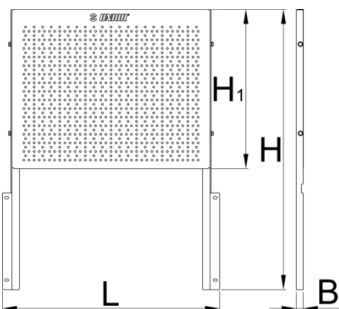

940EV için alet raflı duvar

940.1EV

Profiles

Product features

- malzeme: sac metal
- Aletleri asmak için delikli sac metal alet raflı duvarı ve diğer aksesuarlar Eurovision arabaya takılabilir

L

B

H

620417

580

20.5

464

5336

* Ürünlerin resimleri semboliktir. Bütün boyutlar mm ve ağırlık gram cinsindedir.

Usage (pictures)