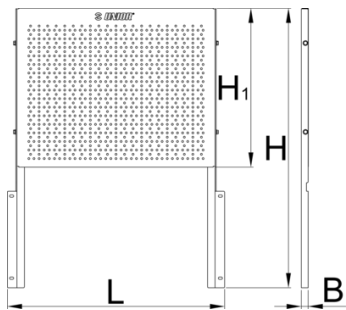

Pano za alat Eurovision

940.1EV

Profili

Opis proizvoda

- materijal: premium čelični lim
- perforirani limeni pano za alat za odlaganje alata i drugog pribora može se postaviti na Eurovision kolica za alat

L

B

H

620417

580

20.5

464

5336

* Fotografije proizvoda su simbolične. Sve dimenzije su u mm, a težina u gramima. Sve navedene dimenzije mogu odstupati u granicama tolerancija.

Upotreba (slike)