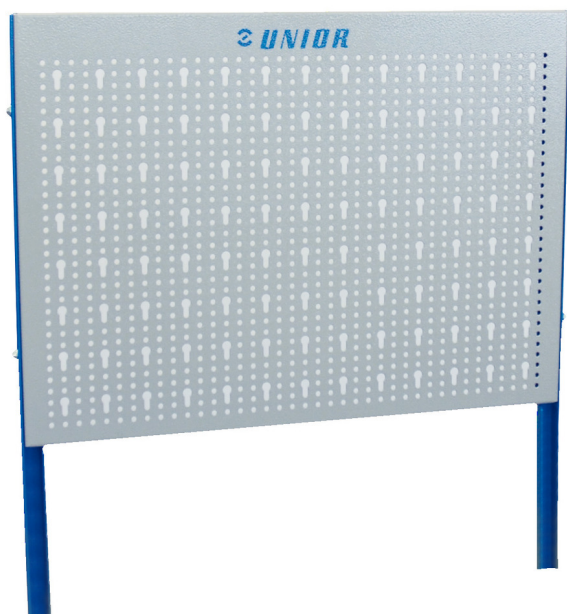

Pano za alat Eurovision

940.1EV

Profili

Opis proizvoda

- materijal: premium čelični lim
- perforirani limeni pano za alat za odlaganje alata i drugog pribora može se postaviti na Eurovision kolica za alat

L

B

H

620417

580

20.5

464

5336