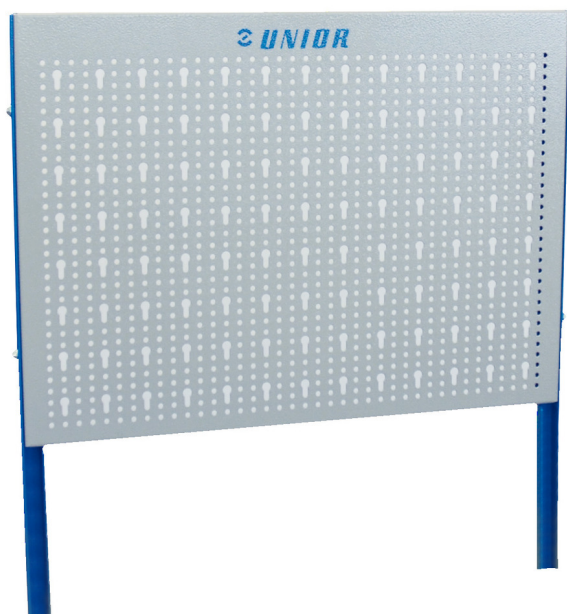

Pano za alat Eurovision

940.1EV

Profili

Opis proizvoda

- materijal: premium čelični lim
- perforirani limeni pano za alat za odlaganje alata i drugog pribora može se postaviti na Eurovision kolica za alat

L

B

H

620417

580

20.5

464

5336

Till end of stock

* Fotografije proizvoda su simbolične. Sve dimenzije su u mm, a težina u gramima. Sve navedene dimenzije mogu odstupati u granicama tolerancija.

Upotreba (slike)