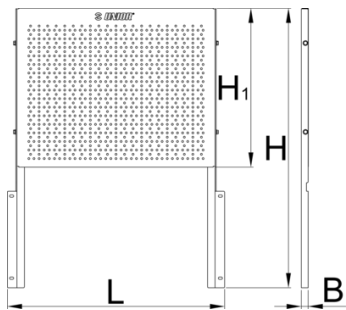

Pano za alat Eurovision

940.1EV

Profili

Opis proizvoda

- materijal: premium čelični lim
- perforirani limeni pano za alat za odlaganje alata i drugog pribora može se postaviti na Eurovision kolica za alat

L

B

H

620417

580

20.5

464

5336

Till end of stock

* Fotografije proizvoda su simbolične. Sve dimenzije su u mm, a težina u gramima. Sve navedene dimenzije mogu odstupati u granicama tolerancija.

Upotreba (slike)