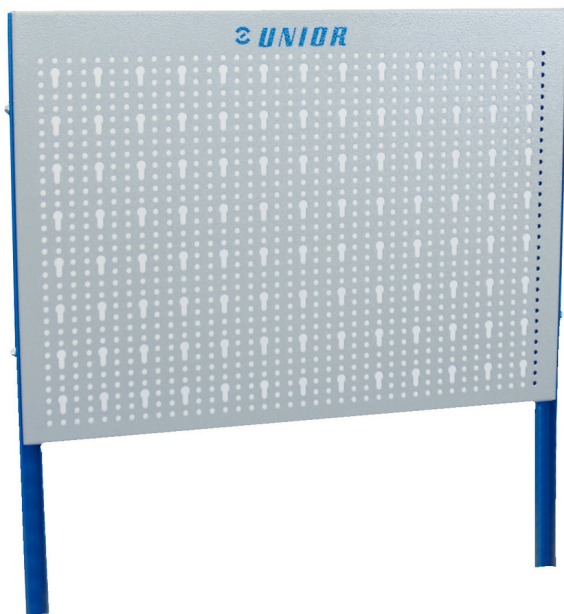

# Stena za 940EV

940.1EV

## Atributi izdelka

- material: Premium pločevina
- Na voziček Eurovision lahko namestimo perforirano pločevinasto steno za obešanje orodja in drugih pripomočkov

L

B

H

620417

580

20.5