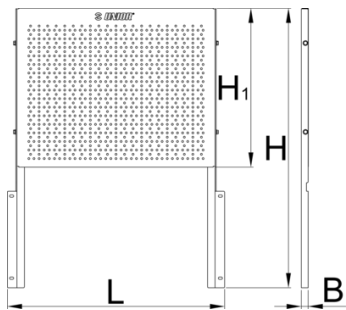

Stena za 940EV

940.1EV

Profili

Atributi izdelka

- material: Premium pločevina
- Na voziček Eurovision lahko namestimo perforirano pločevinasto steno za obešanje orodja in drugih pripomočkov

L

B

H

620417

580

20.5

464

5336

* Slike proizvodov so simbolične. Vse dimenzije so v mm, teža v g. Vse navedene dimenzije lahko odstopajo v tolerančnih merah.

Uporaba (slike)