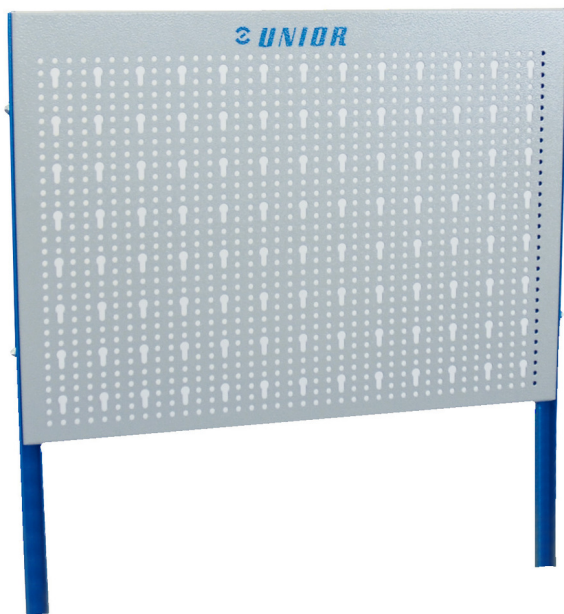

Stena za 940EV

940.1EV

Profili

Atributi izdelka

- material: Premium pločevina
- Na voziček Eurovision lahko namestimo perforirano pločevinasto steno za obešanje orodja in drugih pripomočkov

L

B

H

620417

580

20.5

464

5336

* Slike proizvodov so simbolične. Vse dimenzije so v mm, teža v g. Vse navedene dimenzije lahko odstopajo v tolerančnih merah.

Uporaba (slike)