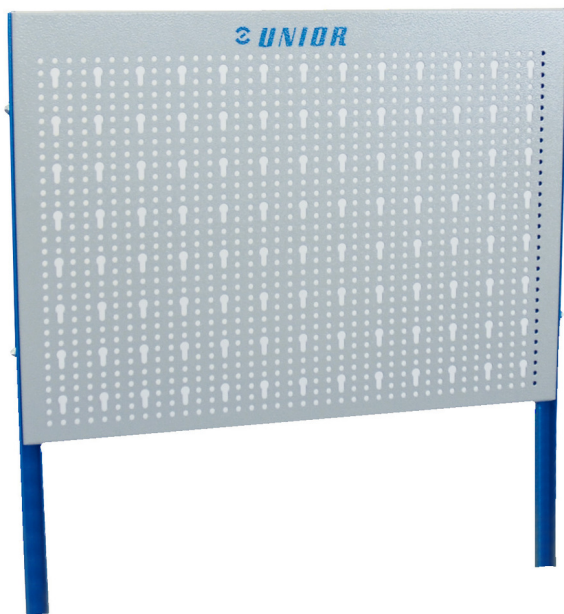

Stena za 940EV

940.1EV

Profili

Atributi izdelka

- material: Premium pločevina
- Na voziček Eurovision lahko namestimo perforirano pločevinasto steno za obešanje orodja in drugih pripomočkov

L

B

H

620417

580

20.5

464

5336

* Slike proizvodov so simbolične. Vse dimenzije so v mm, masa v g. Vse navedene dimenzije lahko odstopajo v tolerančnih merah.

Uporaba (slike)