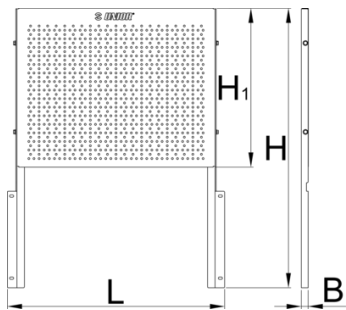

Stena za 940EV

940.1EV

Profili

Atributi izdelka

- material: Premium pločevina
- Na voziček Eurovision lahko namestimo perforirano pločevinasto steno za obešanje orodja in drugih pripomočkov

L

B

H

620417

580

20.5

464

5336

* Slike proizvodov so simbolične. Vse dimenzije so v mm, masa v g. Vse navedene dimenzije lahko odstopajo v tolerančnih merah.

Uporaba (slike)