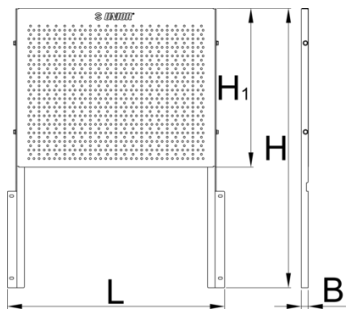

# Stena za 940EV

940.1EV

## Atributi izdelka

- material: Premium pločevina
- Na voziček Eurovision lahko namestimo perforirano pločevinasto steno za obešanje orodja in drugih pripomočkov

L

B

H

620417

580

20.5

464

5336

Till end of stock

\* Slike proizvodov so simbolične. Vse dimenzije so v mm, masa v g. Vse navedene dimenzije lahko odstopajo v tolerančnih merah.