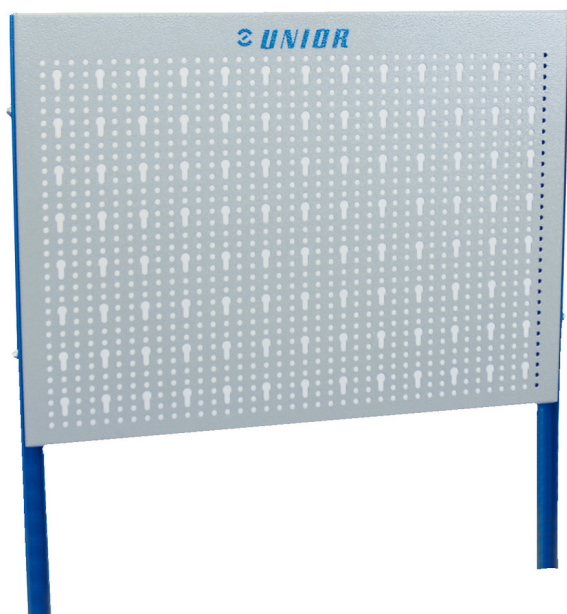

# Stojan na náradie pre 940EV

940.1EV

## Product features

- materiál: premium oceľový plech
- Stojan z perforovaného plechu na zavesenie náradia a ďalšieho príslušenstva môže byť pripojený k vozíku Eurovision

L

B

H

620417

580

20.5