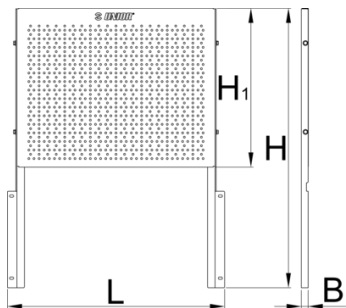

Stojan na náradie pre 940EV

940.1EV

Profiles

Product features

- materiál: premium oceľový plech
- Stojan z perforovaného plechu na zavesenie náradia a ďalšieho príslušenstva môže byť pripojený k vozíku Eurovision

L

B

H

620417

580

20.5

464

5336

Till end of stock

* Obrázky sú symbolické. Všetky rozmery sú v mm, hmotnosť je v g. Všetky udané rozmery sa môžu líšiť v rámci tolerancie.

Usage (pictures)