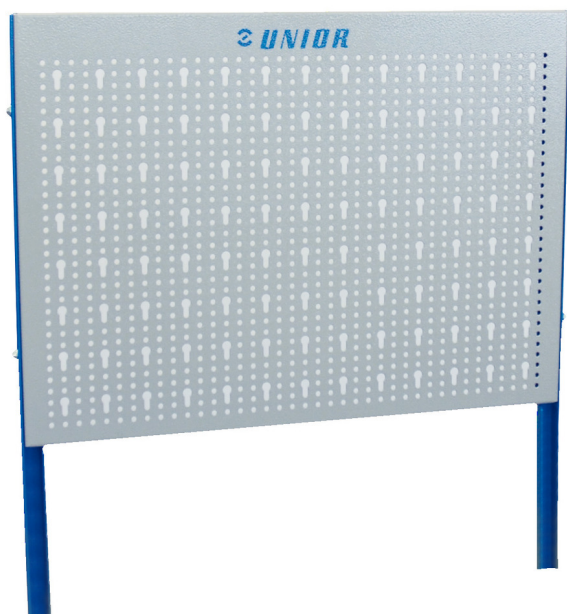

Stojan na náradie pre 940EV

940.1EV

Profiles

Product features

- materiál: premium oceľový plech
- Stojan z perforovaného plechu na zavesenie náradia a ďalšieho príslušenstva môže byť pripojený k vozíku Eurovision

L

B

H

620417

580

20.5

464

5336