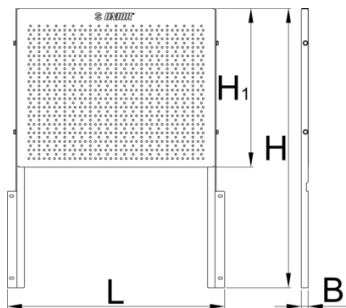

## Product features

- materiál: premium oceľový plech
- Stojan z perforovaného plechu na zavesenie náradia a ďalšieho príslušenstva môže byť pripojený k vozíku Eurovision

L

B

H

620417

580

20.5

464

5336

\* Obrázky sú symbolické. Všetky rozmery sú v mm, hmotnosť je v g. Všetky udané rozmery sa môžu líšiť v rámci tolerancie.