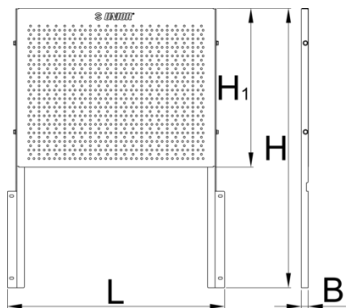

Stojan na náradie pre 940EV

Hidden

940.1EV

Profiles

Product features

- materiál: premium oceľový plech
- Stojan z perforovaného plechu na zavesenie náradia a ďalšieho príslušenstva môže byť pripojený k vozíku Eurovision

L

B

H

620417

580

20.5

464

5336

Till end of stock

* Obrázky sú symbolické. Všetky rozmery sú v mm, hmotnosť je v g. Všetky udané rozmery sa môžu líšiť v rámci tolerancie.

Usage (pictures)