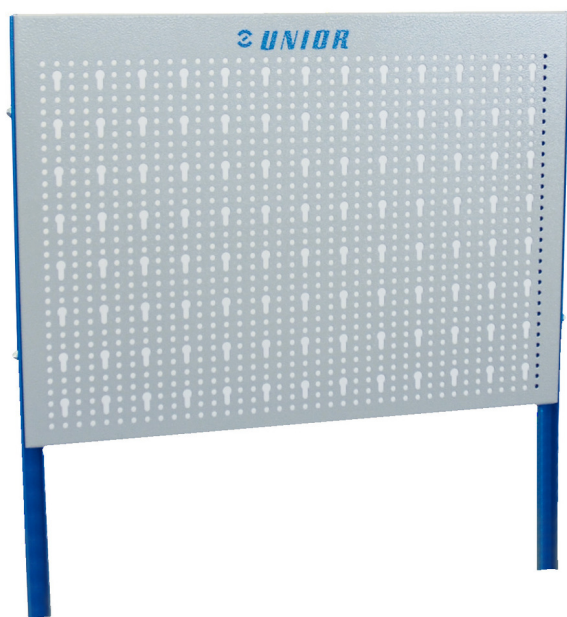

Инструментальная панель EUROVISION

940.1EV

Профили

Описание товара

- материал: листовая сталь Premium
- перфорированная инструментальная панель для подвешивания инструментов и других принадлежностей может быть присоединена к тележке EUROVISION

620417

L

580

B

20.5

H

464

5336

* Изображения продуктов носят демонстрационный характер. Все размеры указаны в миллиметрах, вес в граммах.

Использование (картинки)