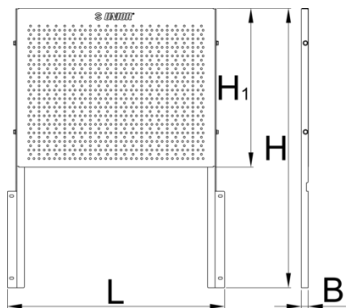

Инструментальная панель EUROVISION

940.1EV

Профили

Описание товара

- материал: листовая сталь Premium
- перфорированная инструментальная панель для подвешивания инструментов и других принадлежностей может быть присоединена к тележке EUROVISION

620417

L

580

B

20.5

H

464

5336

* Изображения продуктов носят демонстрационный характер. Все размеры указаны в миллиметрах, вес в граммах.

Использование (картинки)