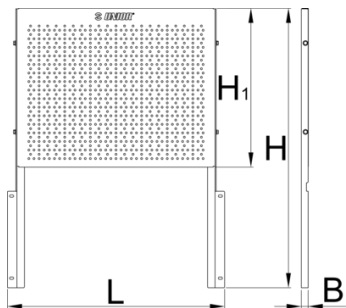

Инструментальная панель EUROVISION

940.1EV

Профили

Описание товара

- материал: листовая сталь Premium
- перфорированная инструментальная панель для подвешивания инструментов и других принадлежностей может быть присоединена к тележке EUROVISION

L

B

H

620417

580

20.5

464

5336

* Изображения продуктов носят демонстрационный характер. Все размеры указаны в миллиметрах, вес в граммах.

Использование (картинки)