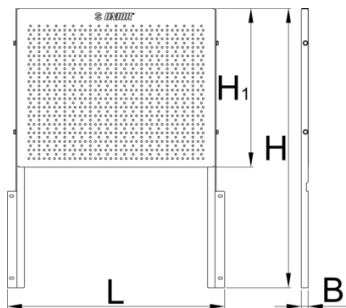

Perete suplimentar pentru 940V

940.1EV

Profile

Caracteristicile produsului

- confectionat din tabla
- Perete din tabla perforata pentru agatarea sculelor si a altor accesorii ce poate fi atasat caruciorului Eurovision

L

B

H

620417

580

20.5

464

5336

Till end of stock

* Imaginea produsului este simbolica. Toate dimensiunile sunt exprimate în mm, greutatea în grame.

0 (pictures)