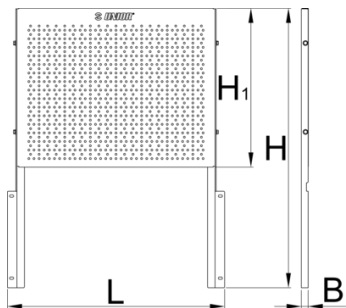

Perete suplimentar pentru 940V

940.1EV

Profile

Caracteristicile produsului

- confectionat din tabla
- Perete din tabla perforata pentru agatarea sculelor si a altor accesorii ce poate fi atasat caruciorului Eurovision

620417

L

580

B

20.5

H

464

5336

* Imaginea produsului este simbolica. Toate dimensiunile sunt exprimate în mm, greutatea în grame.

0 (pictures)