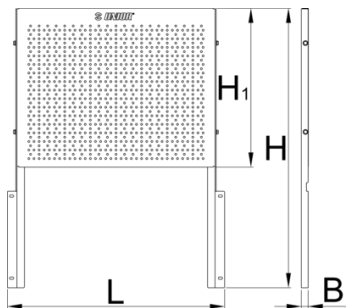

# Perete suplimentar pentru 940V

940.1EV

## Caracteristicile produsului

- confectionat din tabla
- Perete din tabla perforata pentru agatarea sculelor si a altor accesorii ce poate fi atasat caruciorului Eurovision

L

B

H

620417

580

20.5

464

5336

\* Imaginea produsului este simbolica. Toate dimensiunile sunt exprimate în mm, greutatea în grame.

0 (pictures)