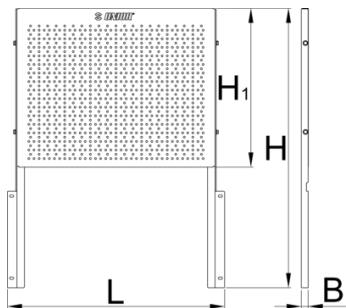

Tablica narzędziowa do wózków 940EV

940.1EV

Profile

Cechy produktu

- materiał: blacha stalowa premium
- Wykonana z blachy perforowanej, tablica narzędziowa służy do wieszania narzędzi i innych akcesorii, do zastosowania w wózku Eurovision

620417

L

580

B

20.5

H

464

5336

* Przedstawiony wygląd produktu jest orientacyjny. Wszystkie wymiary są w mm, podana waga w gramach

Użycie (Obrazy)