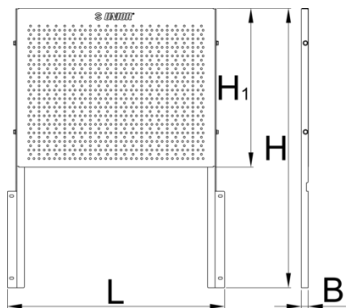

Tablica narzędziowa do wózków 940EV

940.1EV

Profile

Cechy produktu

- materiał: blacha stalowa premium
- Wykonana z blachy perforowanej, tablica narzędziowa służy do wieszania narzędzi i innych akcesorii, do zastosowania w wózku Eurovision

L

B

H

620417

580

20.5

464

5336

Till end of stock

* Przedstawiony wygląd produktu jest orientacyjny. Wszystkie wymiary są w mm, podana waga w gramach

Użycie (Obrazy)