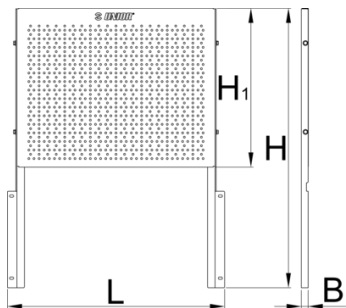

# Tablica narzędziowa do wózków 940EV

940.1EV

## Cechy produktu

- materiał: blacha stalowa premium
- Wykonana z blachy perforowanej, tablica narzędziowa służy do wieszania narzędzi i innych akcesorii, do zastosowania w wózku Eurovision

620417

L

580

B

20.5

H

464

5336

\* Przedstawiony wygląd produktu jest orientacyjny. Wszystkie wymiary są w mm, podana waga w gramach