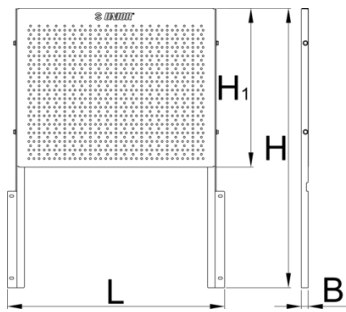

Gereedschaprek voor 940EV

940.1EV

Profielen

Product attributen

- materiaal: premium plaatstaal
- A perforated sheet metal tool rack wall for hanging tools and other accessories can be attached to the Eurovision carriage

620417

580

20.5

464

5336

* Afbeeldingen van producten zijn symbolisch. Alle afmetingen zijn in mm en gewicht in gram. Alle vermelde afmetingen kunnen variëren in tolerantie.

Gebruik (Afbeeldingen)