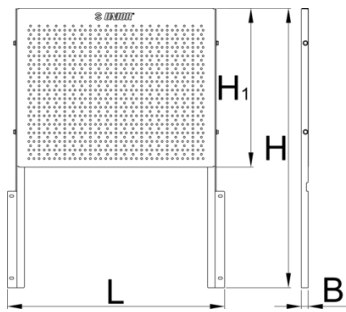

L	B	H	
620417	580	20.5	464	5336

* Afbeeldingen van producten zijn symbolisch. Alle afmetingen zijn in mm en gewicht in gram. Alle vermelde afmetingen kunnen variëren in tolerantie.

Gebruik (Afbeeldingen)