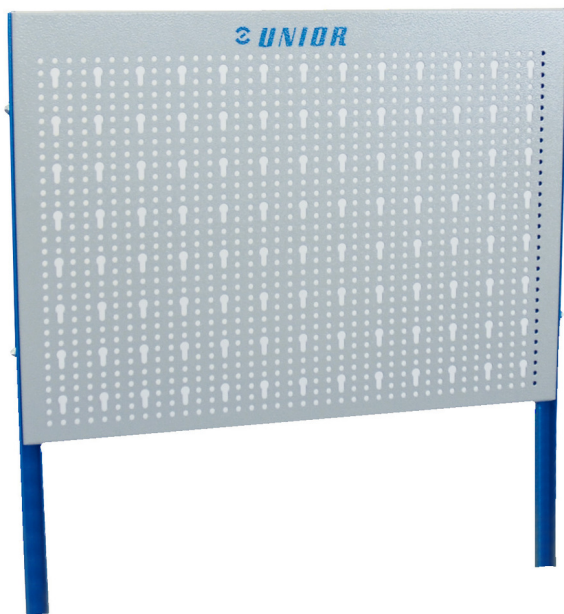

Gereedschaprek voor 940EV

940.1EV

Profielen

Product attributen

- materiaal: premium plaatstaal
- A perforated sheet metal tool rack wall for hanging tools and other accessories can be attached to the Eurovision carriage

	L	B	H	
620417	580	20.5	464	5336

* Afbeeldingen van producten zijn symbolisch. Alle afmetingen zijn in mm en gewicht in gram. Alle vermelde afmetingen kunnen variëren in tolerantie.

Gebruik (Afbeeldingen)