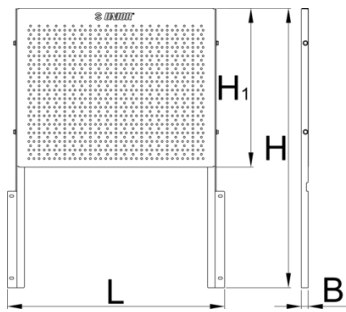

Gereedschaprek voor 940EV

940.1EV

Profielen

Product attributen

- materiaal: premium plaatstaal
- A perforated sheet metal tool rack wall for hanging tools and other accessories can be attached to the Eurovision carriage

	L	B	H	
620417	580	20.5	464	5336

* Afbeeldingen van producten zijn symbolisch. Alle afmetingen zijn in mm en gewicht in gram. Alle vermelde afmetingen kunnen variëren in tolerantie.

Gebruik (Afbeeldingen)