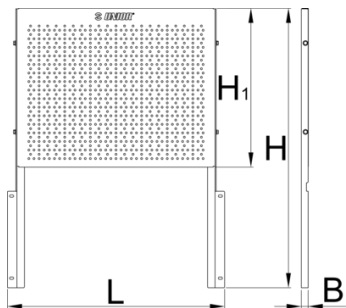

Пано за алат EUROVISION

940.1EV

Profiles

Product features

- материјал: специјален челичен лим
- перфорирана метална плоча за закачување алат и други додатоци кои можат да се додадат на количката за алат Еуровизион

620417

L

580

B

20.5

H

464

5336

* Сликите на производите се симболични. Сите димензии се во мм, тежината е во грамови. Сите наведени димензии може да се разликуваат во ниво на толеранција

Usage (pictures)