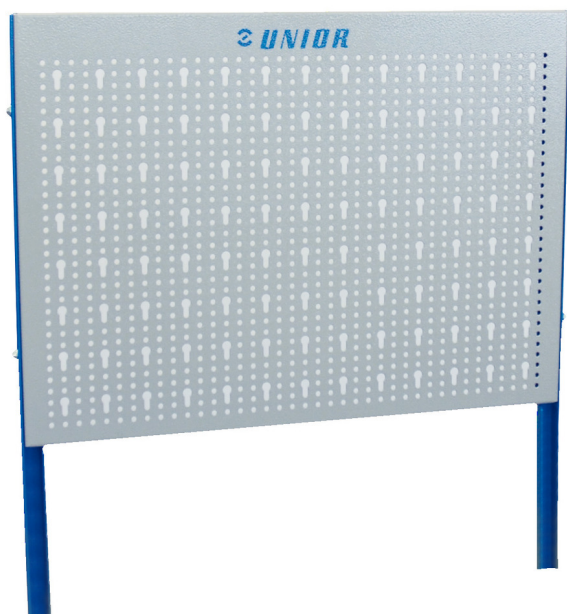

Пано за алат EUROVISION

940.1EV

Profiles

Product features

- материјал: специјален челичен лим
- перфорирана метална плоча за закачување алат и други додатоци кои можат да се додадат на количката за алат Еуровизион

620417

L

580

B

20.5

H

464

5336