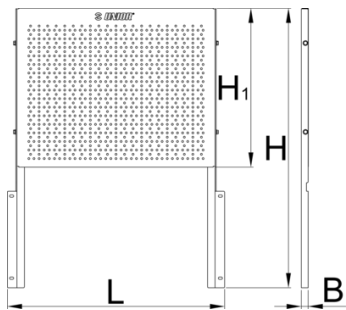

Пано за алат EUROVISION

940.1EV

Profiles

Product features

- материјал: специјален челичен лим
- перфорирана метална плоча за закачување алат и други додатоци кои можат да се додадат на количката за алат Еуровизион

| | | | | |
|--|-----|------|-----|---|
|  | L | B | H |  |
| 620417 | 580 | 20.5 | 464 | 5336 |

* Сликите на производите се симболични. Сите димензии се во мм, тежината е во грамови. Сите наведени димензии може да се разликуваат во ниво на толеранција