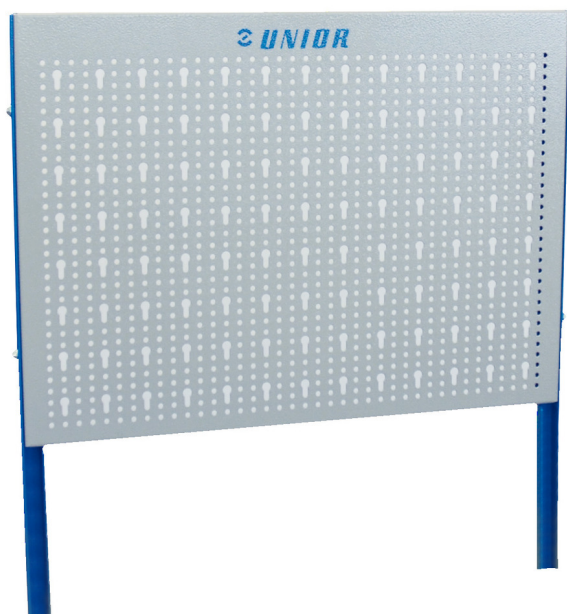

Пано за алат EUROVISION

940.1EV

Profiles

Product features

- материјал: специјален челичен лим
- перфорирана метална плоча за закачување алат и други додатоци кои можат да се додадат на количката за алат Еуровизион

| | | | | |
|--|-----|------|-----|---|
|  | L | B | H |  |
| 620417 | 580 | 20.5 | 464 | 5336 |

* Сликите на производите се симболични. Сите димензии се во мм, тежината е во грамови. Сите наведени димензии може да се разликуваат во ниво на толеранција

Usage (pictures)