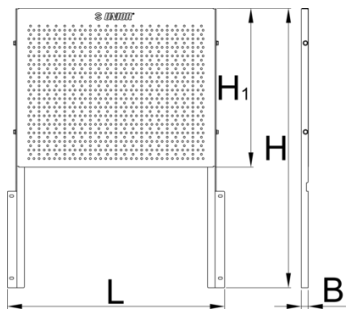

## Product features

- материјал: специјален челичен лим
- перфорирана метална плоча за закачување алат и други додатоци кои можат да се додадат на количката за алат Еуровизион

L

B

H

620417

580

20.5

464

5336

Till end of stock

\* Сликите на производите се симболични. Сите димензии се во мм, тежината е во грамови. Сите наведени димензии може да се разликуваат во ниво на толеранција