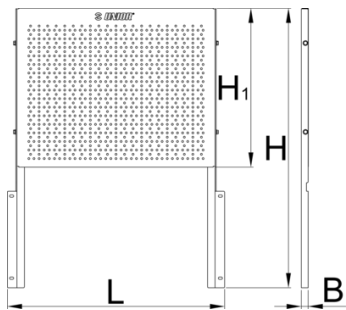

Rastrelliera per utensili a parete per carrello 940EV

940.1EV

Profili

Attributi del prodotto

- materiale: lamiera di metallo premium
- lamiera perforata per appendere utensili e altri accessori. Può essere fissata al carrello Eurovision

L

B

H

620417

580

20.5

464

5336

Till end of stock

* Le immagini dei prodotti sono puramente simboliche. Tutte le dimensioni sono in mm, peso in grammi.

Utilizzo (pictures)