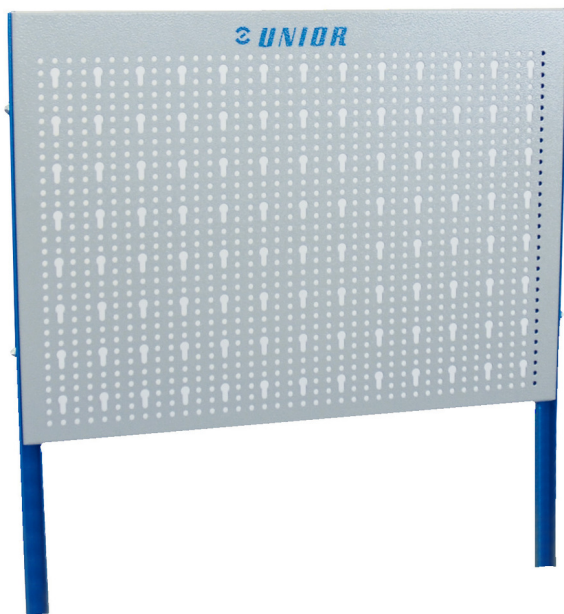

Rastrelliera per utensili a parete per carrello 940EV

940.1EV

Profili

Attributi del prodotto

- materiale: lamiera di metallo premium
- lamiera perforata per appendere utensili e altri accessori. Può essere fissata al carrello Eurovision

L

B

H

620417

580

20.5

464

5336

Till end of stock

* Le immagini dei prodotti sono puramente simboliche. Tutte le dimensioni sono in mm, peso in grammi.

Utilizzo (pictures)