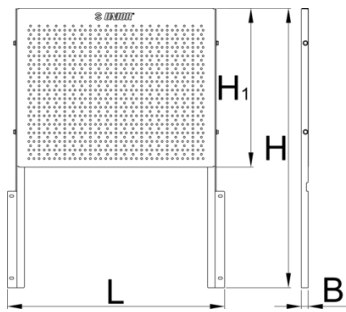

Rastrelliera per utensili a parete per carrello 940EV

940.1EV

Profili

Attributi del prodotto

- materiale: lamiera di metallo premium
- lamiera perforata per appendere utensili e altri accessori. Può essere fissata al carrello Eurovision

L

B

H

620417

580

20.5

464

5336

* Le immagini dei prodotti sono puramente simboliche. Tutte le dimensioni sono in mm, peso in grammi.

Utilizzo (pictures)