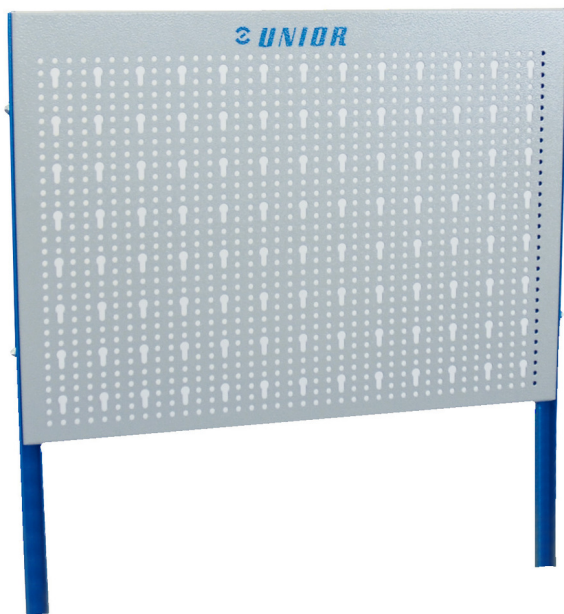

Rastrelliera per utensili a parete per carrello 940EV

940.1EV

Profili

Attributi del prodotto

- materiale: lamiera di metallo premium
- lamiera perforata per appendere utensili e altri accessori. Può essere fissata al carrello Eurovision

L

B

H

620417

580

20.5

464

5336

* Le immagini dei prodotti sono puramente simboliche. Tutte le dimensioni sono in mm, peso in grammi.

Utilizzo (pictures)