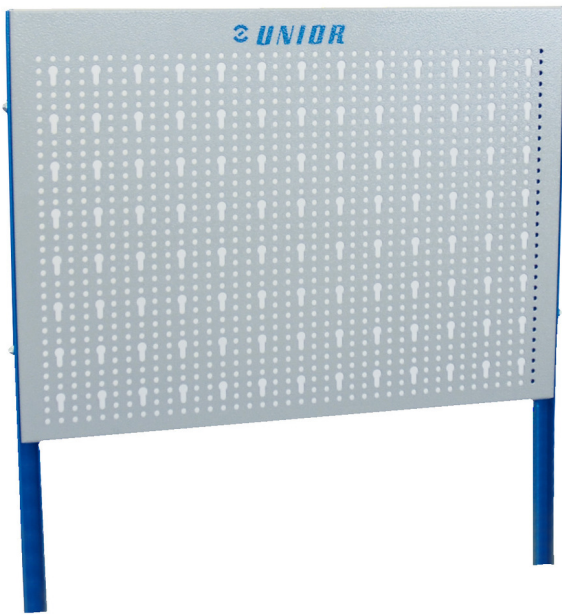

# Szerszámtartó fal (940EV)

940.1EV

## Termékjellemzők

- anyaga: Premium acéllemez
- Eurovision szerszámkocsihoz illeszthető perforált acéllemez fal szerszámok és egyéb kiegészítők tárolásához

L

B

H

620417

580

20.5