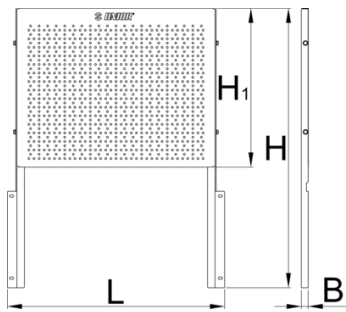

# Szerszámtartó fal (940EV)

940.1EV

## Termékjellemzők

- anyaga: Premium acéllemez
- Eurovision szerszámkocsihoz illeszthető perforált acéllemez fal szerszámok és egyéb kiegészítők tárolásához

L

B

H

620417

580

20.5

464

5336

\* A termékeképek illusztrációk. Minden feltüntetett méret milliméterben, a tömegek grammban. Az összes feltüntetett méret eltérhet a toleranciának megfelelően.