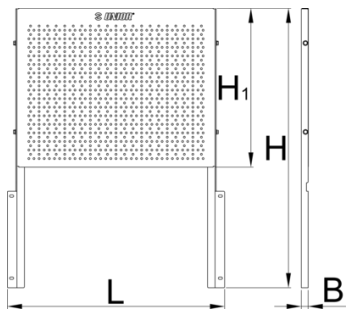

# Szerszámtartó fal (940EV)

940.1EV

## Termékjellemzők

- anyaga: Premium acéllemez
- Eurovision szerszámkocsihoz illeszthető perforált acéllemez fal szerszámok és egyéb kiegészítők tárolásához

L

B

H

620417

580

20.5