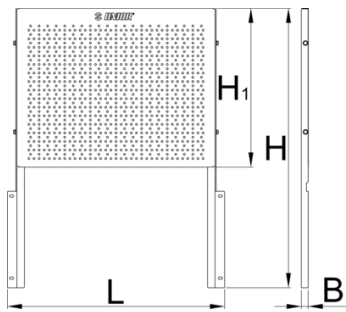

Szerszámtartó fal (940EV)

940.1EV

Profilok

Termékjellemzők

- anyaga: Premium acéllemez
- Eurovision szerszámokhoz illeszthető perforált acéllemez fal szerszámok és egyéb kiegészítők tárolásához

L

B

H

620417

580

20.5

464

5336

* A termékeképek illusztrációk. Minden feltüntetett méret milliméterben, a tömegek grammban. Az összes feltüntetett méret eltérhet a toleranciának megfelelően.

Használat (pictures)