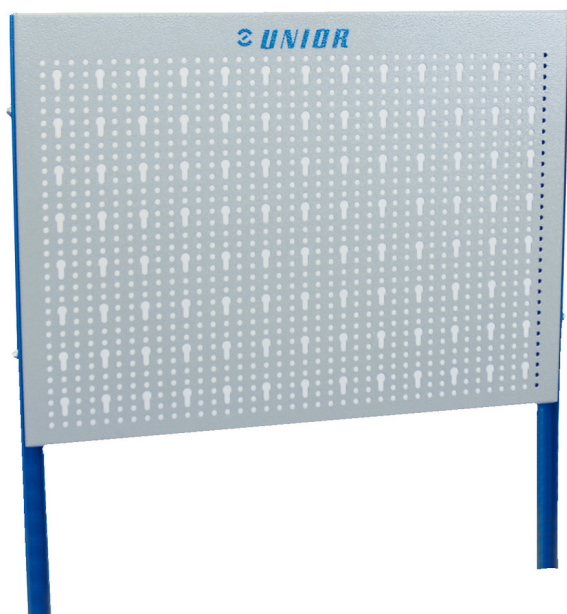

# Pano za alat za 940EV

940.1EV

## Atributi proizvoda

- Materijal: Premium lim
- Perforirani limeni pano za alat za odlaganje alata i drugog pribora može se postaviti na Eurovision kolica za alat

620417

L

580

B

20.5

H