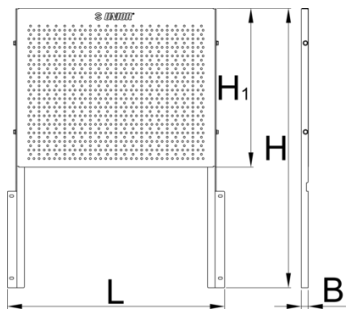

## Atributi proizvoda

- Materijal: Premium lim
- Perforirani limeni pano za alat za odlaganje alata i drugog pribora može se postaviti na Eurovision kolica za alat

L

B

H

620417

580

20.5

464

5336

Till end of stock

\* Slike proizvoda su simbolične. Sve dimenzije su u mm, masa je u g.

upotreba (pictures)