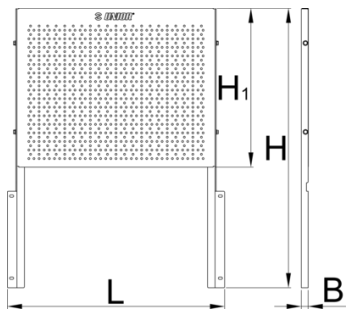

## Atributi proizvoda

- Materijal: Premium lim
- Perforirani limeni pano za alat za odlaganje alata i drugog pribora može se postaviti na Eurovision kolica za alat

620417

L

580

B

20.5

H

464

5336

\* Slike proizvoda su simbolične. Sve dimenzije su u mm, masa je u g.

upotreba (pictures)