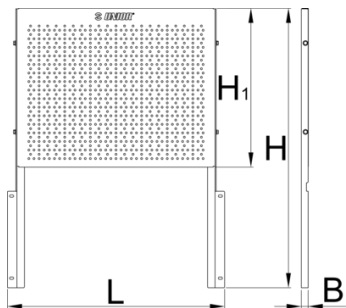

Pano za alat za 940EV

940.1EV

Profili

Atributi proizvoda

- Materijal: Premium lim
- Perforirani limeni pano za alat za odlaganje alata i drugog pribora može se postaviti na Eurovision kolica za alat

620417

L

580

B

20.5

H

464

5336

* Slike proizvoda su simbolične. Sve dimenzije su u mm, masa je u g.