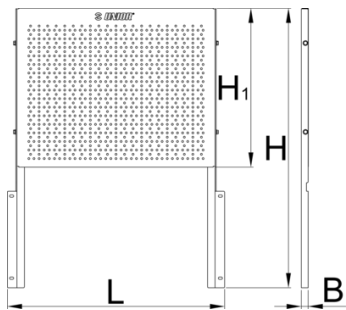

Διάτρητο εκθετήριο για το 940EV

940.1EV

Προφίλ

Χαρακτηριστικά προϊόντος

- από χαλυβδοέλασμα
- Διάτρητο φύλο λαμαρίνας σε πλαίσιο που εφαρμόζει στους εργαλειοφόρους Eurovision για να κρεμώνται εργαλεία και εξαρτήματα

620417

L

580

B

20.5

H

464

5336

* Οι εικόνες των προϊόντων είναι συμβολικές. Όλες οι διαστάσεις είναι σε mm, το βάρος είναι σε γραμμάρια. Όλες οι αναφερόμενες διαστάσεις μπορεί να διαφέρουν σε ανοχές.

Χρήση (εικόνες)