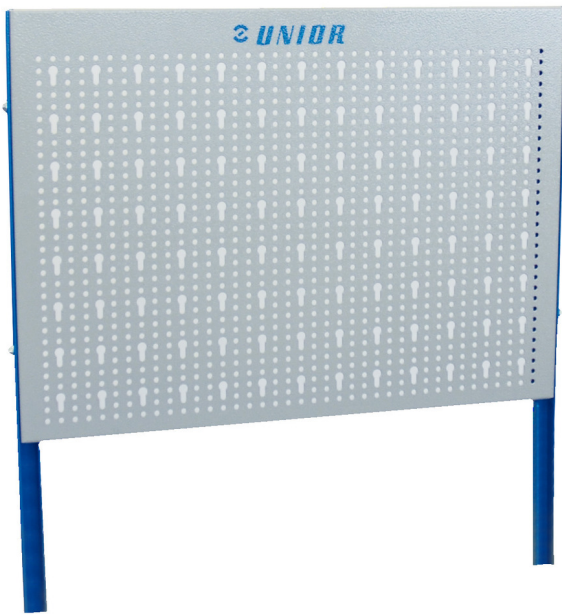

Διάτρητο εκθετήριο για το 940EV

940.1EV

Προφίλ

Χαρακτηριστικά προϊόντος

- από χαλυβδοέλασμα
- Διάτρητο φύλο λαμαρίνας σε πλαίσιο που εφαρμόζει στους εργαλειοφόρους Eurovision για να κρεμώνται εργαλεία και εξαρτήματα

	L	B	H	
620417	580	20.5	464	5336

* Οι εικόνες των προϊόντων είναι συμβολικές. Όλες οι διαστάσεις είναι σε mm, το βάρος είναι σε γραμμάρια. Όλες οι αναφερόμενες διαστάσεις μπορεί να διαφέρουν σε ανοχές.