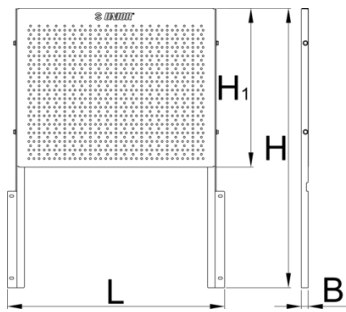

Διάτρητο εκθετήριο για το 940EV

940.1EV

Προφίλ

Χαρακτηριστικά προϊόντος

- από χαλυβδοέλασμα
- Διάτρητο φύλο λαμαρίνας σε πλαίσιο που εφαρμόζει στους εργαλειοφόρους Eurovision για να κρεμώνται εργαλεία και εξαρτήματα

L

B

H

620417

580

20.5

464

5336

Till end of stock

* Οι εικόνες των προϊόντων είναι συμβολικές. Όλες οι διαστάσεις είναι σε mm, το βάρος είναι σε γραμμάρια. Όλες οι αναφερόμενες διαστάσεις μπορεί να διαφέρουν σε ανοχές.

Χρήση (εικόνες)