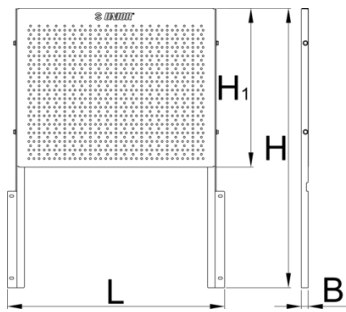

Διάτρητο εκθετήριο για το 940EV

940.1EV

Προφίλ

Χαρακτηριστικά προϊόντος

- από χαλυβδοέλασμα
- Διάτρητο φύλο λαμαρίνας σε πλαίσιο που εφαρμόζει στους εργαλειοφόρους Eurovision για να κρεμώνται εργαλεία και εξαρτήματα

	L	B	H	
620417	580	20.5	464	5336

* Οι εικόνες των προϊόντων είναι συμβολικές. Όλες οι διαστάσεις είναι σε mm, το βάρος είναι σε γραμμάρια. Όλες οι αναφερόμενες διαστάσεις μπορεί να διαφέρουν σε ανοχές.