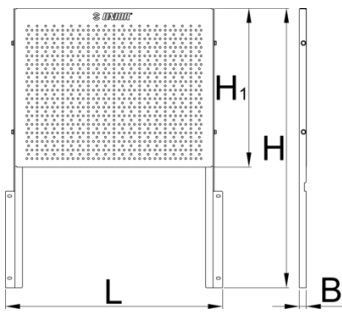

# Werkzeug-Lochwand für EuroVISION

940.1EV

## Produkteigenschaften

- Material: Premium Metallblech
- Perforierte Werkzeugwand aus Stahlblech, zur Unterbringung diverser Werkzeuge, passend für die Eurovision Werkzeugwagen

620417

580

20.5

464

5336

\* Bilder von Produkten sind Symbolfotos. Abmessungen sind in mm, Gewichte in Gramm.