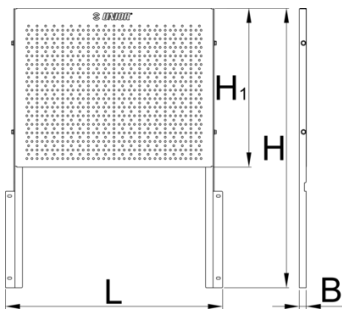

Werkzeug-Lochwand für EuroVISION

940.1EV

Profile

Produkteigenschaften

- Material: Premium Metallblech
- Perforierte Werkzeugwand aus Stahlblech, zur Unterbringung diverser Werkzeuge, passend für die Eurovision Werkzeugwagen

620417

580

20.5

464

5336

Till end of stock

* Bilder von Produkten sind Symbolfotos. Abmessungen sind in mm, Gewichte in Gramm.

Verwendung (Bilder)