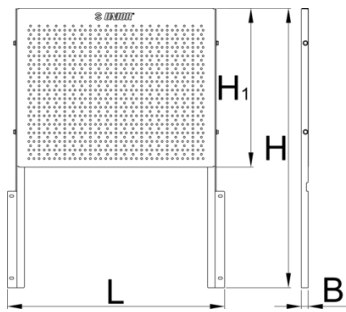

# Panneau vertical pour servante EUROVISION

940.1EV

## Description produit

- matière : tôle d'acier Premium
- Un panneau vertical perforé pour accrocher l'outillage ou tout autre éléments peut être installé sur la servante EuroVision

620417

580

20.5

464

5336

\* Les images des produits ne sont pas contractuelles. Toutes les dimensions sont en mm, les poids en grammes.