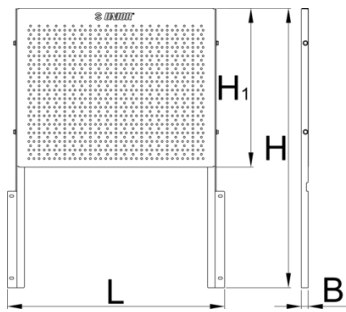

# Panneau vertical pour servante EUROVISION

940.1EV

## Description produit

- matière : tôle d'acier Premium
- Un panneau vertical perforé pour accrocher l'outillage ou tout autre éléments peut être installé sur la servante EuroVision

L

B

H

620417

580

20.5

464

5336

Till end of stock

\* Les images des produits ne sont pas contractuelles. Toutes les dimensions sont en mm, les poids en grammes.