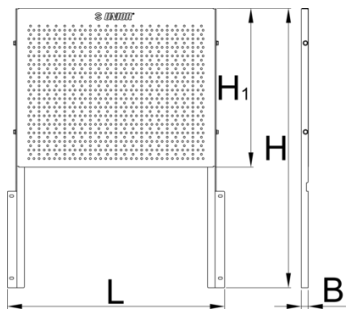

Panneau vertical pour servante EUROVISION

940.1EV

Profils

Description produit

- matière : tôle d'acier Premium
- Un panneau vertical perforé pour accrocher l'outillage ou tout autre éléments peut être installé sur la servante EuroVision

620417

580

20.5

464

5336

* Les images des produits ne sont pas contractuelles. Toutes les dimensions sont en mm, les poids en grammes.

Utilisation (pictures)