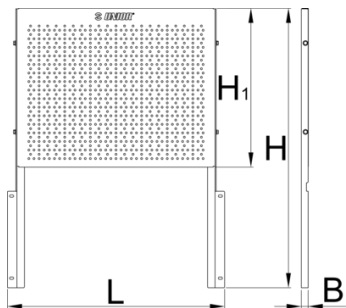

# Panneau vertical pour servante EUROVISION

940.1EV

## Description produit

- matière : tôle d'acier Premium
- Un panneau vertical perforé pour accrocher l'outillage ou tout autre éléments peut être installé sur la servante EuroVision

L

B

H

620417

580

20.5

464

5336

Till end of stock

\* Les images des produits ne sont pas contractuelles. Toutes les dimensions sont en mm, les poids en grammes.