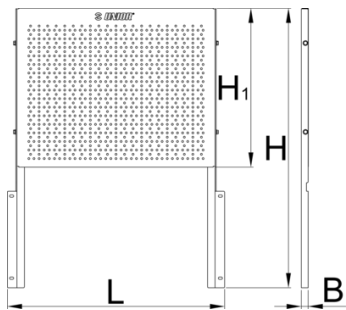

Panneau vertical pour servante EUROVISION

940.1EV

Profils

Description produit

- matière : tôle d'acier Premium
- Un panneau vertical perforé pour accrocher l'outillage ou tout autre éléments peut être installé sur la servante EuroVision

620417

580

20.5

464

5336

* Les images des produits ne sont pas contractuelles. Toutes les dimensions sont en mm, les poids en grammes.

Utilisation (pictures)