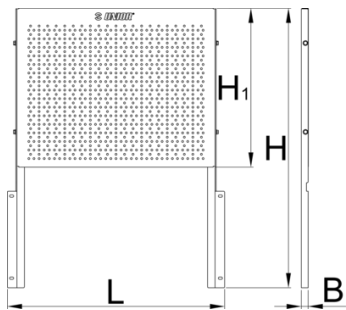

Panneau vertical pour servante EUROVISION

940.1EV

Profils

Description produit

- Matière : tôle d'acier Premium
- Un panneau vertical perforé pour accrocher l'outillage ou tout autre éléments peut être installé sur la servante EuroVision

L

B

H

620417

580

20.5

464

5336

Till end of stock

* Les images des produits ne sont pas contractuelles. Toutes les dimensions sont en mm, les poids en grammes.

Utilisation (pictures)