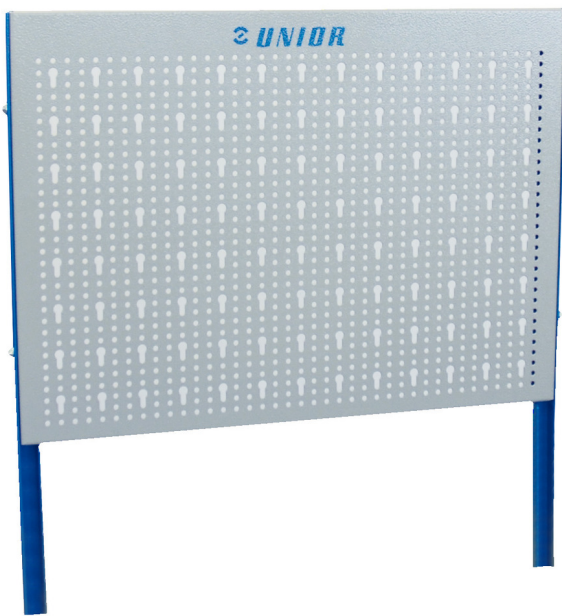

Panneau vertical pour servante EUROVISION

940.1EV

Profils

Description produit

- Matière : tôle d'acier Premium
- Un panneau vertical perforé pour accrocher l'outillage ou tout autre éléments peut être installé sur la servante EuroVision

L

B

H

620417

580

20.5

464

5336