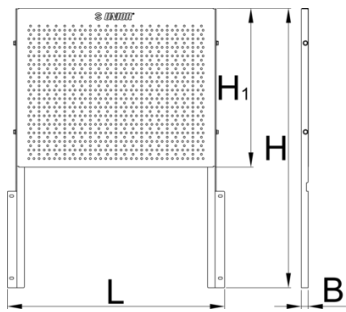

# Panneau vertical pour servante EUROVISION

940.1EV

## Description produit

- Matière : tôle d'acier Premium
- Un panneau vertical perforé pour accrocher l'outillage ou tout autre éléments peut être installé sur la servante EuroVision

620417

580

20.5

464

5336

\* Les images des produits ne sont pas contractuelles. Toutes les dimensions sont en mm, les poids en grammes.