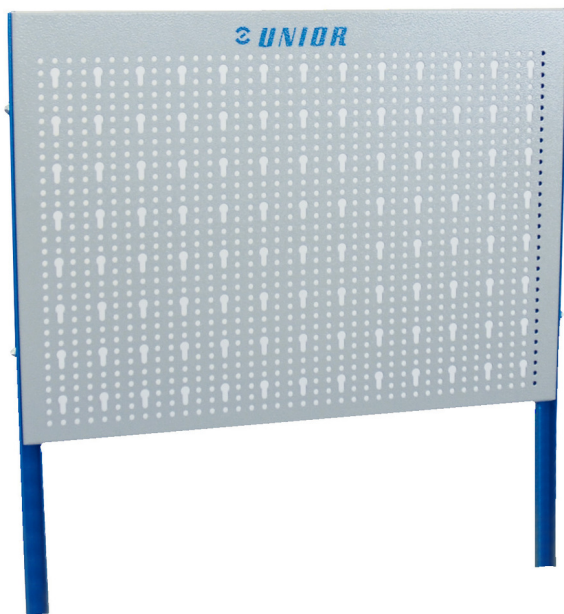

# Panneau vertical pour servante EUROVISION

940.1EV

## Description produit

- Matière : tôle d'acier Premium
- Un panneau vertical perforé pour accrocher l'outillage ou tout autre éléments peut être installé sur la servante EuroVision

620417

580

20.5

464

5336