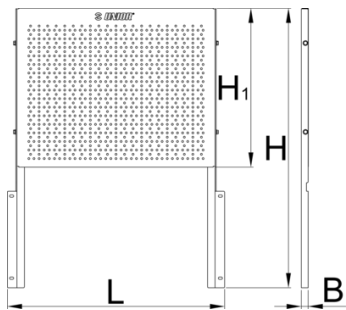

# Panneau vertical pour servante EUROVISION

940.1EV

## Description produit

- Matière : tôle d'acier Premium
- Un panneau vertical perforé pour accrocher l'outillage ou tout autre éléments peut être installé sur la servante EuroVision

620417

L

580

B

20.5

H

464

5336

\* Les images des produits ne sont pas contractuelles. Toutes les dimensions sont en mm, les poids en grammes.