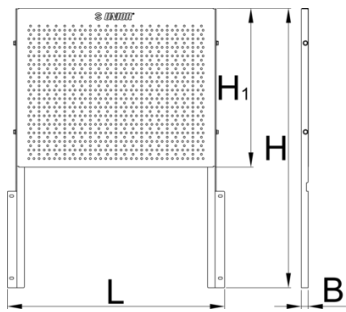

Panel display para 940EV

940.1EV

Perfiles

Características del producto

- Chapa de acero
- En el carro portaherramientas Eurovision podemos instalar una pared de lámina metálica para colgar las herramientas y otros accesorios.

620417

580

20.5

464

5336

Till end of stock

* Las imágenes de los productos son simbólicas. Todas las dimensiones son en mm, peso en gramos.

Empleo (imágenes)