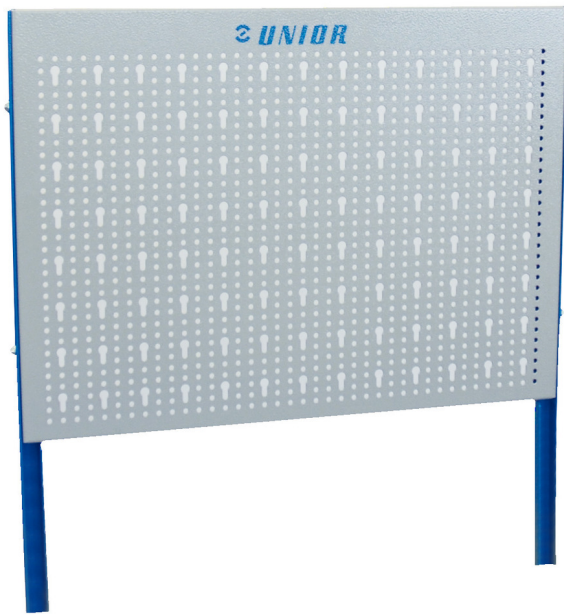

Panel display para 940EV

940.1EV

Perfiles

Características del producto

- Chapa de acero
- En el carro portaherramientas Eurovision podemos instalar una pared de lámina metálica para colgar las herramientas y otros accesorios.

620417

580

20.5

464

5336

Till end of stock

* Las imágenes de los productos son simbólicas. Todas las dimensiones son en mm, peso en gramos.

Empleo (imágenes)