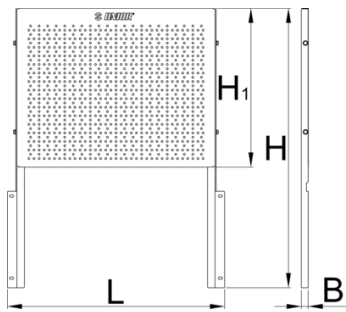

Panel display para 940EV

940.1EV

Perfiles

Características del producto

- Chapa de acero
- En el carro portaherramientas Eurovision podemos instalar una pared de lámina metálica para colgar las herramientas y otros accesorios.

	L	B	H	
620417	580	20.5	464	5336

* Las imágenes de los productos son simbólicas. Todas las dimensiones son en mm, peso en gramos.

Empleo (imágenes)