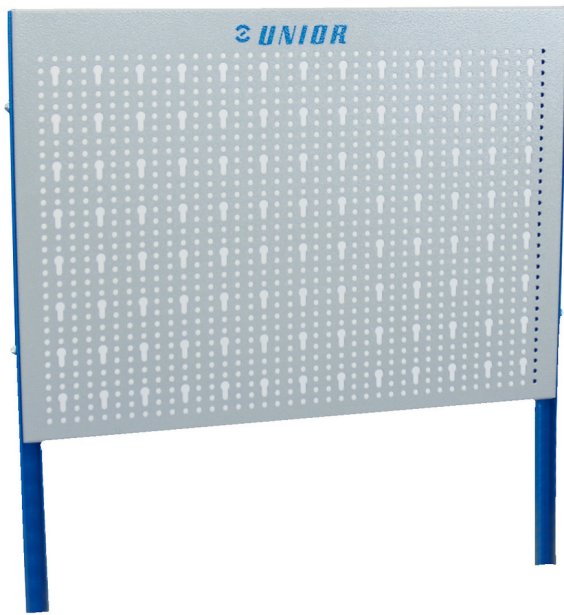

Panel display para 940EV

940.1EV

Perfiles

Características del producto

- Chapa de acero
- En el carro portaherramientas Eurovision podemos instalar una pared de lámina metálica para colgar las herramientas y otros accesorios.

620417

580

20.5

464

5336

* Las imágenes de los productos son simbólicas. Todas las dimensiones son en mm, peso en gramos.

Empleo (imágenes)