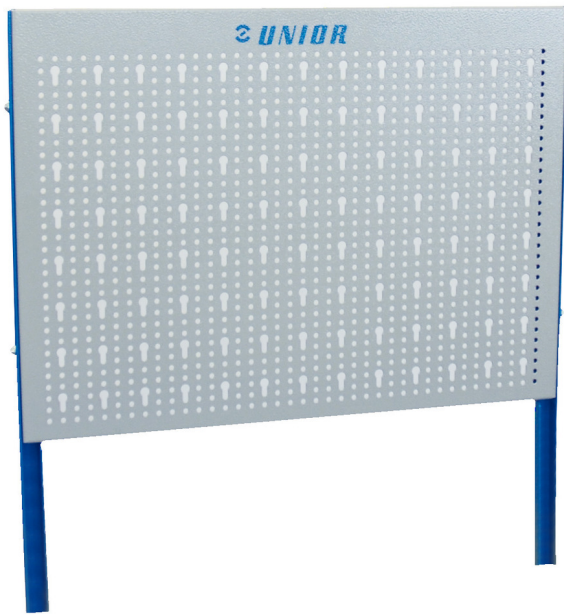

Panel display para 940EV

940.1EV

Perfiles

Características del producto

- Chapa de acero
- En el carro portaherramientas Eurovision podemos instalar una pared de lámina metálica para colgar las herramientas y otros accesorios.

	L	B	H	
620417	580	20.5	464	5336

* Las imágenes de los productos son simbólicas. Todas las dimensiones son en mm, peso en gramos.

Empleo (imágenes)