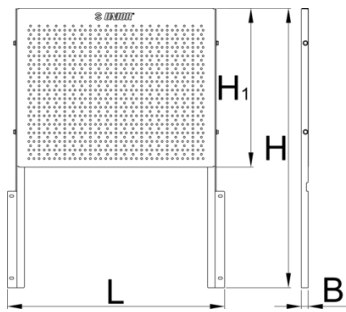

Panel display para 940EV

940.1EV

Perfiles

Características del producto

- Chapa de acero
- En el carro portaherramientas Eurovision podemos instalar una pared de lámina metálica para colgar las herramientas y otros accesorios.

620417

580

20.5

464

5336

* Las imágenes de los productos son simbólicas. Todas las dimensiones son en mm, peso en gramos.

Empleo (imágenes)