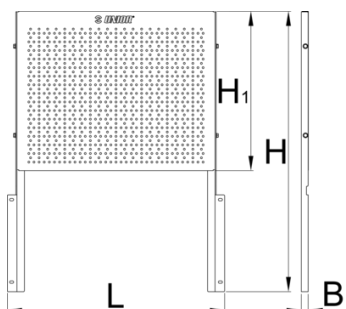

## Vlastnosti produktu

- materiál: Premium plech
- Perforovaný panel k zavěšení nářadí a dalšího příslušenství lze připojit k vozíku Eurovision

L

B

H

620417

580

20.5

464

5336

Till end of stock

\* Obrázky produktů jsou symbolické. Všechny rozměry jsou v mm a hmotnost v gramech. Všechny uvedené rozměry se mohou lišit v toleranci.