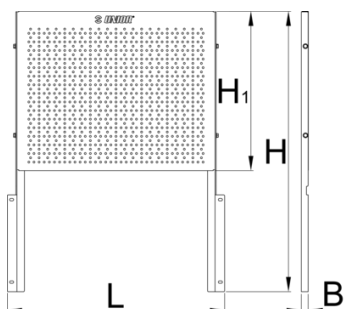

## Vlastnosti produktu

- materiál: Premium plech
- Perforovaný panel k zavěšení nářadí a dalšího příslušenství lze připojit k vozíku Eurovision

L

B

H

620417

580

20.5

464

5336

\* Obrázky produktů jsou symbolické. Všechny rozměry jsou v mm a hmotnost v gramech. Všechny uvedené rozměry se mohou lišit v toleranci.