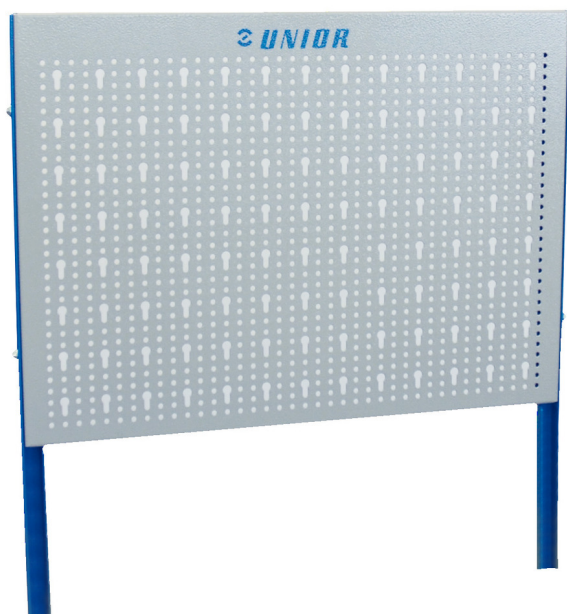

# Panel na nářadí za vozík 940EV

940.1EV

## Vlastnosti produktu

- materiál: Premium plech
- Perforovaný panel k zavěšení nářadí a dalšího příslušenství lze připojit k vozíku Eurovision

L

B

H

620417

580

20.5