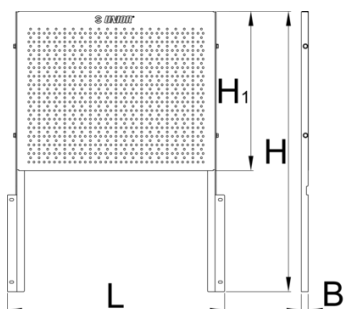

Panel na nářadí za vozík 940EV

940.1EV

Profily

Vlastnosti produktu

- materiál: Premium plech
- Perforovaný panel k zavěšení nářadí a dalšího příslušenství lze připojit k vozíku Eurovision

L

B

H

620417

580

20.5

464

5336

* Obrázky produktů jsou symbolické. Všechny rozměry jsou v mm a hmotnost v gramech. Všechny uvedené rozměry se mohou lišit v toleranci.

Používání (obrázky)