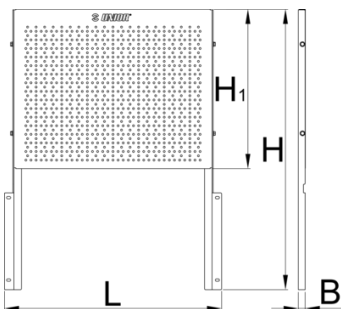

940EV工具架

940.1EV

配置文件

产品属性

- 材料：优质金属板材
- 一种带孔板的金属工具挂板，可以挂在墙上用于悬挂工具和其他配件等。

L

B

H

620417

580

20.5

464

5336

* Images of products are symbolic. All dimensions are in mm, and weight in grams. All listed dimensions may vary in tolerance.

用途 (pictures)