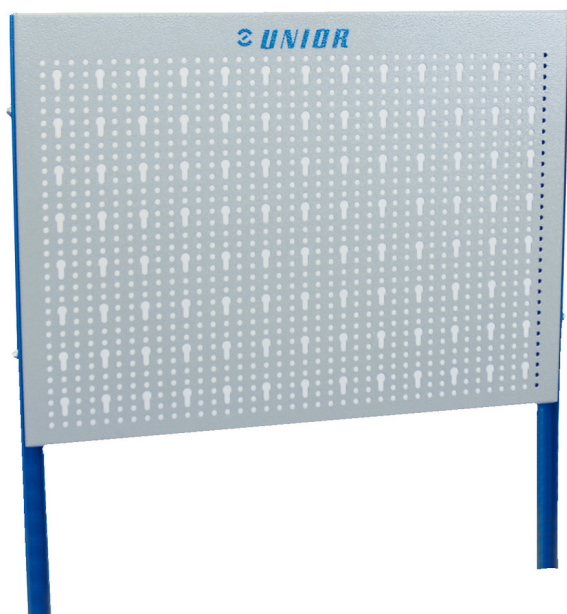

Pano za alat za 940EV

940.1EV

Profili

Atributi proizvoda

- materijal: Premium lim
- Perforirani limeni pano za alat za odlaganje alata i drugog pribora može se postaviti na Eurovision kolica za alat

620417

L

580

B

20.5

H

464

5336

* Slike proizvoda su simbolične. Sve dimenzije su u mm, masa je u g.