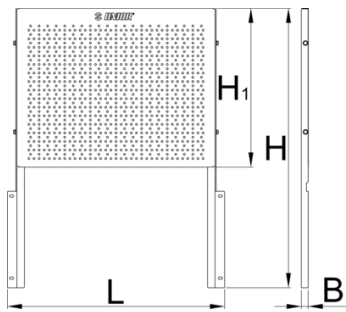

Pano za alat za 940EV

940.1EV

Profili

Atributi proizvoda

- materijal: Premium lim
- Perforirani limeni pano za alat za odlaganje alata i drugog pribora može se postaviti na Eurovision kolica za alat

L

B

H

620417

580

20.5

464

5336

Till end of stock

* Slike proizvoda su simbolične. Sve dimenzije su u mm, masa je u g.

Upotreba (pictures)