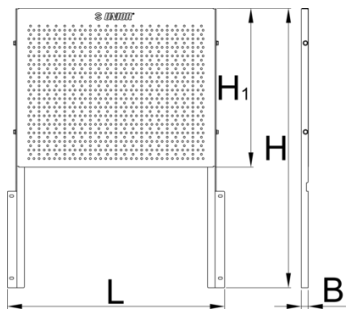

Pano za alat za 940EV

940.1EV

Profili

Atributi proizvoda

- materijal: Premium lim
- Perforirani limeni pano za alat za odlaganje alata i drugog pribora može se postaviti na Eurovision kolica za alat

620417

L

580

B

20.5

H

464

5336

* Slike proizvoda su simbolične. Sve dimenzije su u mm, masa je u g.