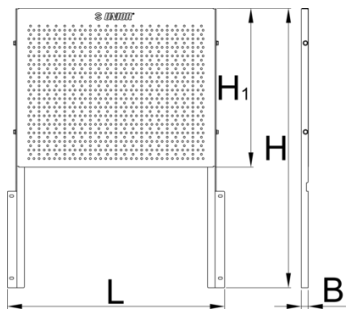

Стена за окачване на инструменти арт.940EV

940.1EV

Профили

Параметри на продукта

- материал: ламарина
- Перфорираната стена за окачване на инструменти и други аксесоари може да се комплектова с количка Eurovision

620417

580

20.5

464

5336

* Снимките на продуктите са символични. Всички размери са в мм., теглото е в грамове .

Употреба (снимки)