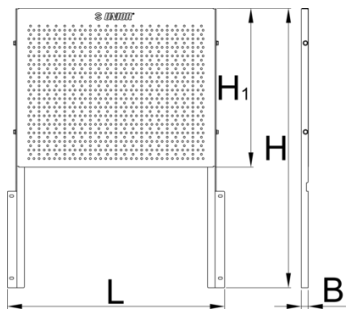

## Параметри на продукта

- материал: ламарина
- Перфорираната стена за окачване на инструменти и други аксесоари може да се комплектова с количка Eurovision

L

B

H

620417

580

20.5

464

5336

Till end of stock

\* Снимките на продуктите са символични. Всички размери са в мм., теглото е в грамове .