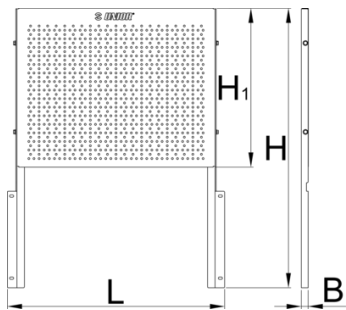

Стена за окачване на инструменти арт.940EV

940.1EV

Профили

Параметри на продукта

- материал: ламарина
- Перфорираната стена за окачване на инструменти и други аксесоари може да се комплектова с количка Eurovision

	L	B	H	
620417	580	20.5	464	5336

* Снимките на продуктите са символични. Всички размери са в мм., теглото е в грамове .

Употреба (снимки)