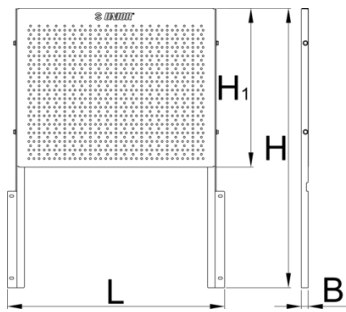

## Product attributen

- material: premium sheet metal
- A perforated sheet metal tool rack wall for hanging tools and other accessories can be attached to the Eurovision carriage

L

B

H

620417

580

20.5

464

5336

Till end of stock

\* Afbeeldingen van producten zijn symbolisch. Alle afmetingen zijn in mm, en het gewicht in grammen. Alle vermelde afmetingen kunnen variëren in tolerantie.