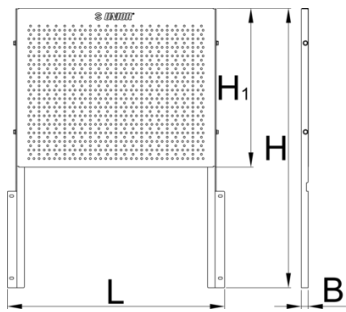

Tool rack wall for 940EV

940.1EV

Profielen

Product attributen

- material: premium sheet metal
- A perforated sheet metal tool rack wall for hanging tools and other accessories can be attached to the Eurovision carriage

620417

580

20.5

464

5336

* Afbeeldingen van producten zijn symbolisch. Alle afmetingen zijn in mm, en het gewicht in grammen. Alle vermelde afmetingen kunnen variëren in tolerantie.

Gebruik (Afbeeldingen)