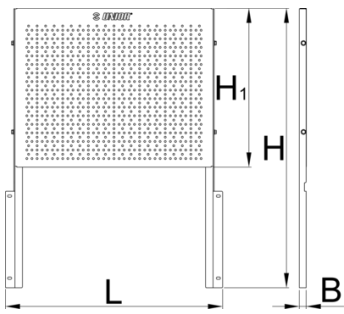

Werkzeug-Lochwand für EuroVISION

940.1EV

Profile

Produkteigenschaften

- Material: Premium Metallblech
- Perforierte Werkzeugwand aus Stahlblech, zur Unterbringung diverser Werkzeuge, passend für die Eurovision Werkzeugwagen

620417

580

20.5

464

5336

* Bilder von Produkten sind Symbolfotos. Abmessungen sind in mm, Gewichte in Gramm.

Verwendung (Bilder)