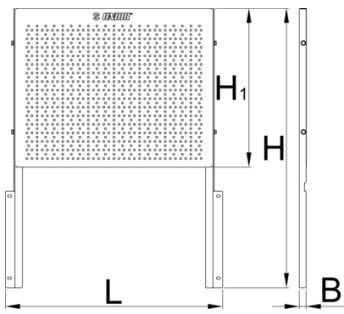

Werkzeug-Lochwand für EuroVISION

940.1EV

Profile

Produkteigenschaften

- Material: Premium Metallblech
- Perforierte Werkzeugwand aus Stahlblech, zur Unterbringung diverser Werkzeuge, passend für die Eurovision Werkzeugwagen

620417

580

20.5

464

5336

Till end of stock

* Bilder von Produkten sind Symbolfotos. Abmessungen sind in mm, Gewichte in Gramm.

Verwendung (Bilder)