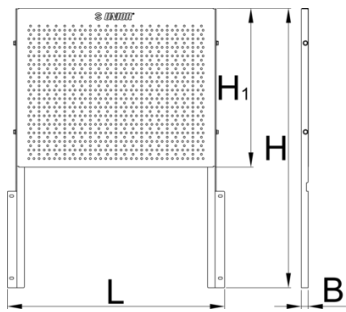

Raftë muri për 940EV

940.1EV

Profiles

Product features

- Materiali: fletë metalike
- Një fletë shpuar metalike mjet raft mur për mjetet në lartësi dhe pajisje të tjera mund të jenë bashkëngjitur në transportin Eurovision

L

B

H

620417

580

20.5

464

5336

Till end of stock

* Imazhet e produkteve janë simbolike. Të gjitha dimensionet janë në mm, pesha në gram. Të gjitha dimensionet e listuara mund të ndryshojnë në tolerancë.

Usage (pictures)