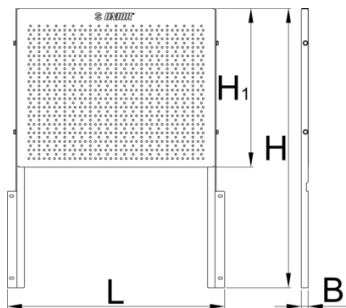

Raftë muri për 940EV

940.1EV

Profiles

Product features

- Materiali: fletë metalike
- Një fletë shpuar metalike mjet raft mur për mjetet në lartësi dhe pajisje të tjera mund të jenë bashkëngjitur në transportin Eurovision

L

B

H

620417

580

20.5

464

5336

* Imazhet e produkteve janë simbolike. Të gjitha dimensionet janë në mm, pesha në gram. Të gjitha dimensionet e listuara mund të ndryshojnë në tolerancë.

Usage (pictures)