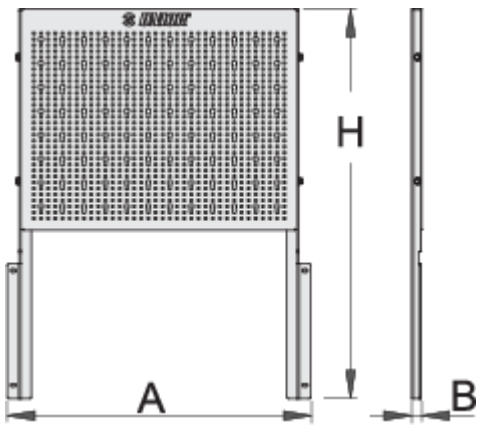

Mjet panel për 940EV

940.1EV

Usage

Profiles

[./al/support/warranty.](#)

Product features

- Materiali: fletë metalike
- Një fletë shpuar metalike mjet raft mur për mjetet në lartësi dhe pajisje të tjera mund të jenë bashkëngjitur në transportin Eurovision

Barcode	L	B	H	Icon
---------	---	---	---	------

620417	580	20.5	464	5336
--------	-----	------	-----	------

Retail packaging

Barcode	MA	MB	MC	Icon
---------	----	----	----	------

620417	835	650	40	5406
--------	-----	-----	----	------