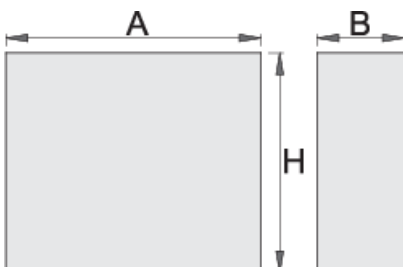

Kosz metalowy do wózków 940EV

940EVS1

Profile

Cechy produktu

- materiał: blacha stalowa premium
- możliwy montaż do wózka Eurovision

L

B

H

620416

350

120

300

2849

* Przedstawiony wygląd produktu jest orientacyjny. Wszystkie wymiary są w mm, podana waga w gramach