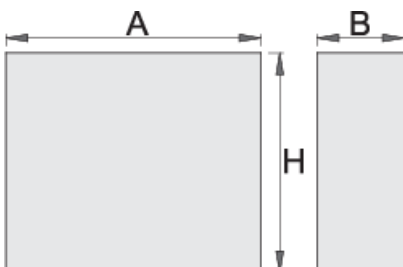

Kosz metalowy do wózków 940EV

940EVS1

Profile

Cechy produktu

- materiał: blacha stalowa premium
- możliwy montaż do wózka Eurovision

620416

L

350

B

120

H

300

2849

* Przedstawiony wygląd produktu jest orientacyjny. Wszystkie wymiary są w mm, podana waga w gramach