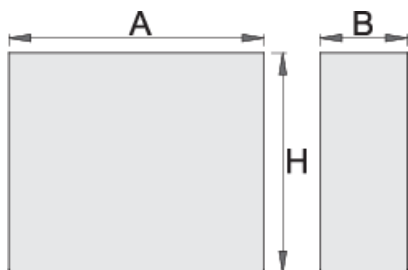

Метална кошница:EUROVISION

940EVS1

Profiles

Product features

- материјал: специјален челичен лим
- можност да се намонтира на количката за алат EUROVISION

L

B

H

620416

350

120

300

2849

* Сликите на производите се симболични. Сите димензии се во мм, тежината е во грамови. Сите наведени димензии може да се разликуваат во ниво на толеранција