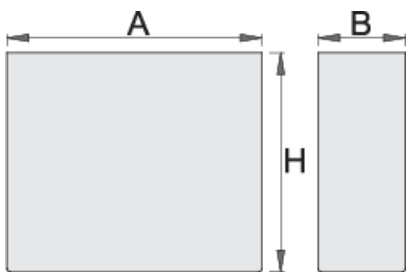

# Cestino in lamiera metallica per carrello art. 940EV

940EVS1

## Attributi del prodotto

- materiale: lamiera di metallo premium
- possibilità di applicarlo ai carrelli Eurovision

620416

L

350

B

120

H

300

2849

\* Le immagini dei prodotti sono puramente simboliche. Tutte le dimensioni sono in mm, peso in grammi.