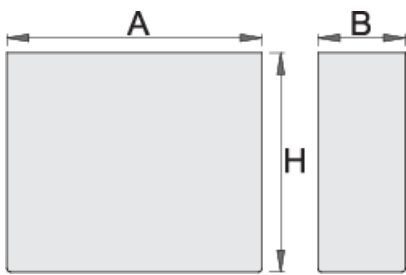

Cestino in lamiera metallica per carrello art. 940EV

940EVS1

Profili

Attributi del prodotto

- materiale: lamiera di metallo premium
- possibilità di applicarlo ai carrelli Eurovision

620416

L

350

B

120

H

300

2849

* Le immagini dei prodotti sono puramente simboliche. Tutte le dimensioni sono in mm, peso in grammi.