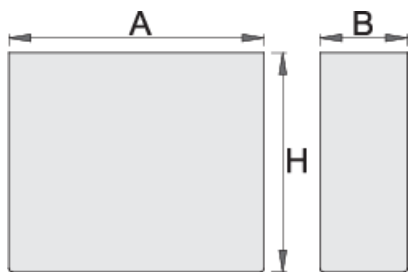

Cestino in lamiera metallica per carrello art. 940EV

940EVS1

Profili

Attributi del prodotto

- materiale: lamiera di metallo premium
- possibilità di applicarlo ai carrelli Eurovision

620416

L

350

B

120

H

300

2849

* Le immagini dei prodotti sono puramente simboliche. Tutte le dimensioni sono in mm, peso in grammi.