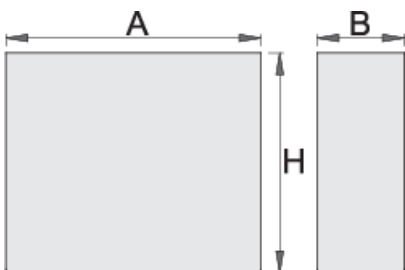

Lemezkosár (940EV)

940EVS1

Profilok

Termékjellemzők

- anyaga: Premium acéllemez
- Eurovision szerszámkocsikhoz illeszthető

L

B

H

620416

350

120

300

2849

* A termékeképek illusztrációk. Minden feltüntetett méret milliméterben, a tömegek grammban. Az összes feltüntetett méret eltérhet a toleranciának megfelelően.