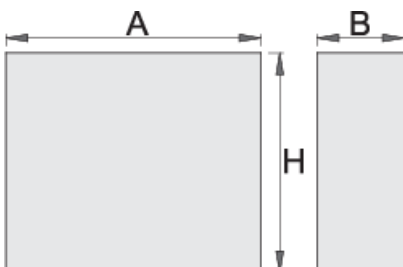

Lemezkosár (940EV)

940EVS1

Profilok

Termékjellemzők

- anyaga: Premium acéllemez
- Eurovision szerszámkocsikhoz illeszthető

L

B

H

620416

350

120

300

2849

* A termékképek illusztrációk. Minden feltüntetett méret milliméterben, a tömegek grammban. Az összes feltüntetett méret eltérhet a toleranciának megfelelően.