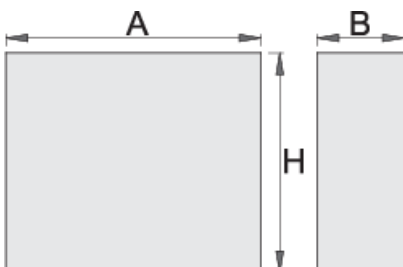

Καλάθι από λαμαρίνα για το 940EV

940EVS1

Προφίλ

Χαρακτηριστικά προϊόντος

- από χαλυβδόελασμα
- μπορεί να εφαρμόσει στους εργαλειοφόρους Eurovision

L

B

H

620416

350

120

300

2849

* Οι εικόνες των προϊόντων είναι συμβολικές. Όλες οι διαστάσεις είναι σε mm, το βάρος είναι σε γραμμάρια. Όλες οι αναφερόμενες διαστάσεις μπορεί να διαφέρουν σε ανοχές.